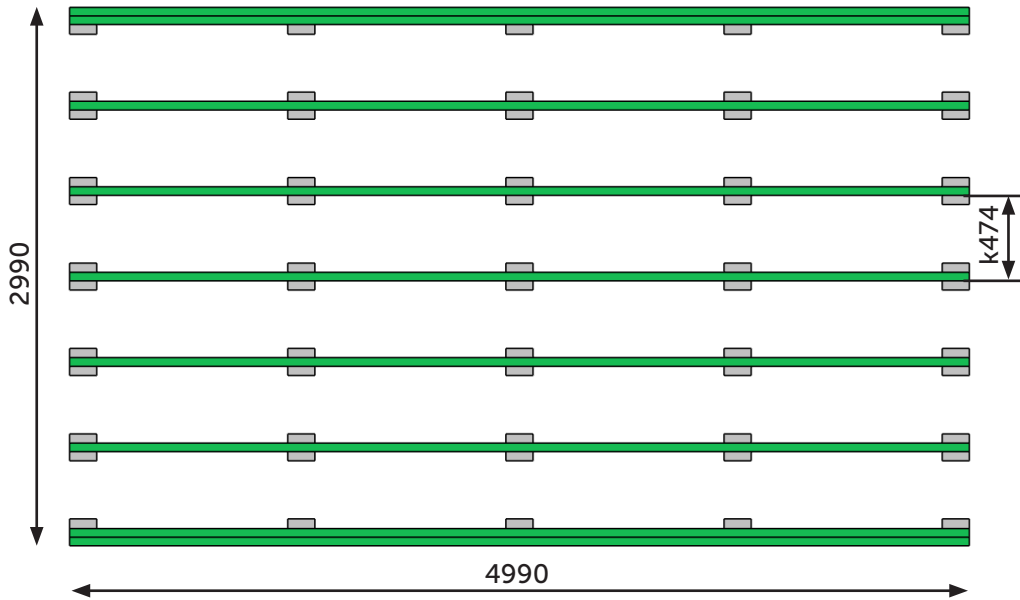

Lillevilla 711

Pilariperustus - Pillar foundation - Pelargrund

huopakaista- ei sisälly toimitukseen
bituminous felt - not included
takfiltremsa - ingår ej

max 150 kg/m²

Lillevilla 711

Pilariperustus haltijapalkein - Pillar foundation with extra beams - Pelargrund med bärlinor

max 150 kg/m²