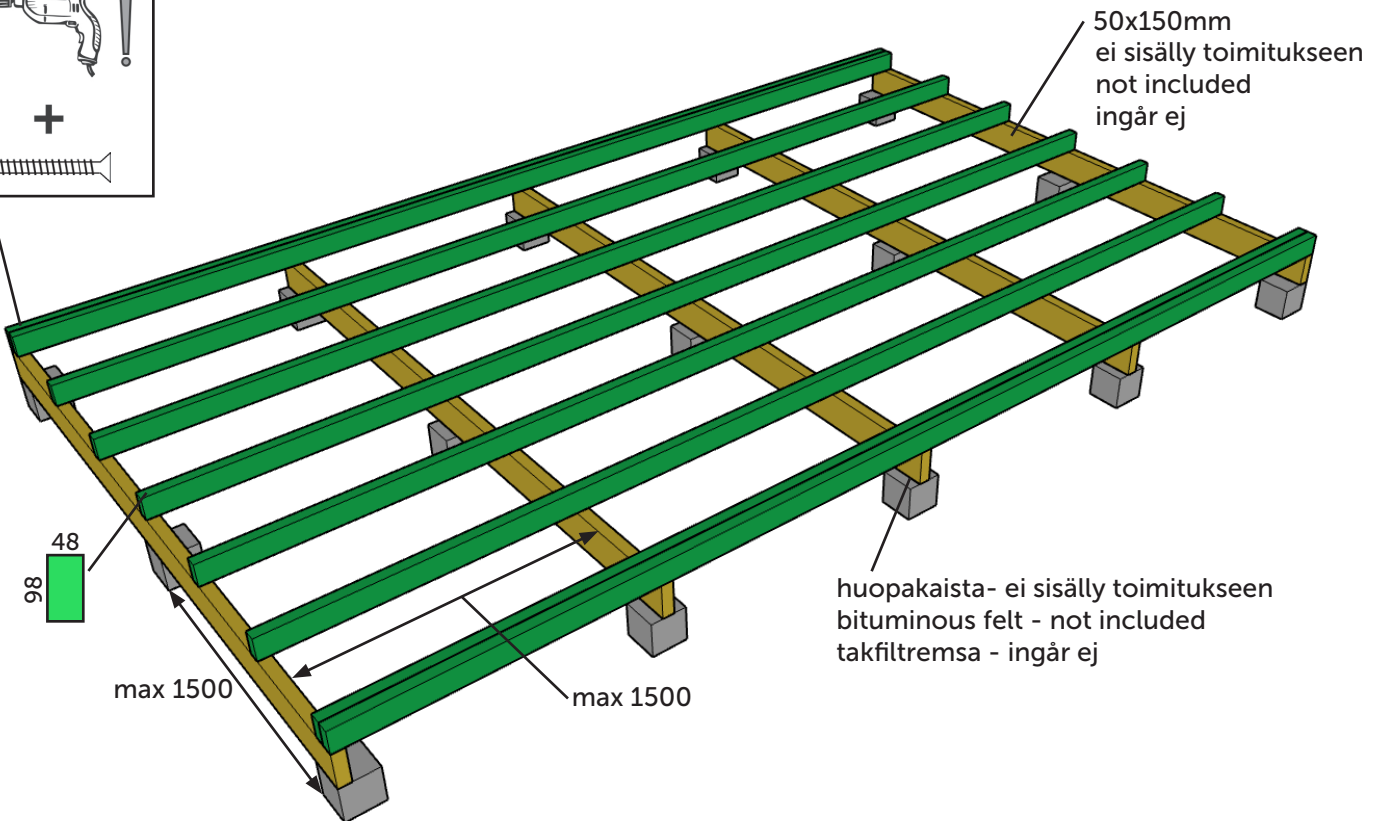

Lillevilla 711

Pilariperustus - Pillar foundation - Pelargrund

huopakaista- ei sisälly toimitukseen
bituminous felt - not included
takfiltremsa - ingår ej

max 150 kg/m²

Lillevilla 711

Pilariperustus haltijapalkein - Pillar foundation with extra beams - Pelargrund med bärlinor

max 150 kg/m²