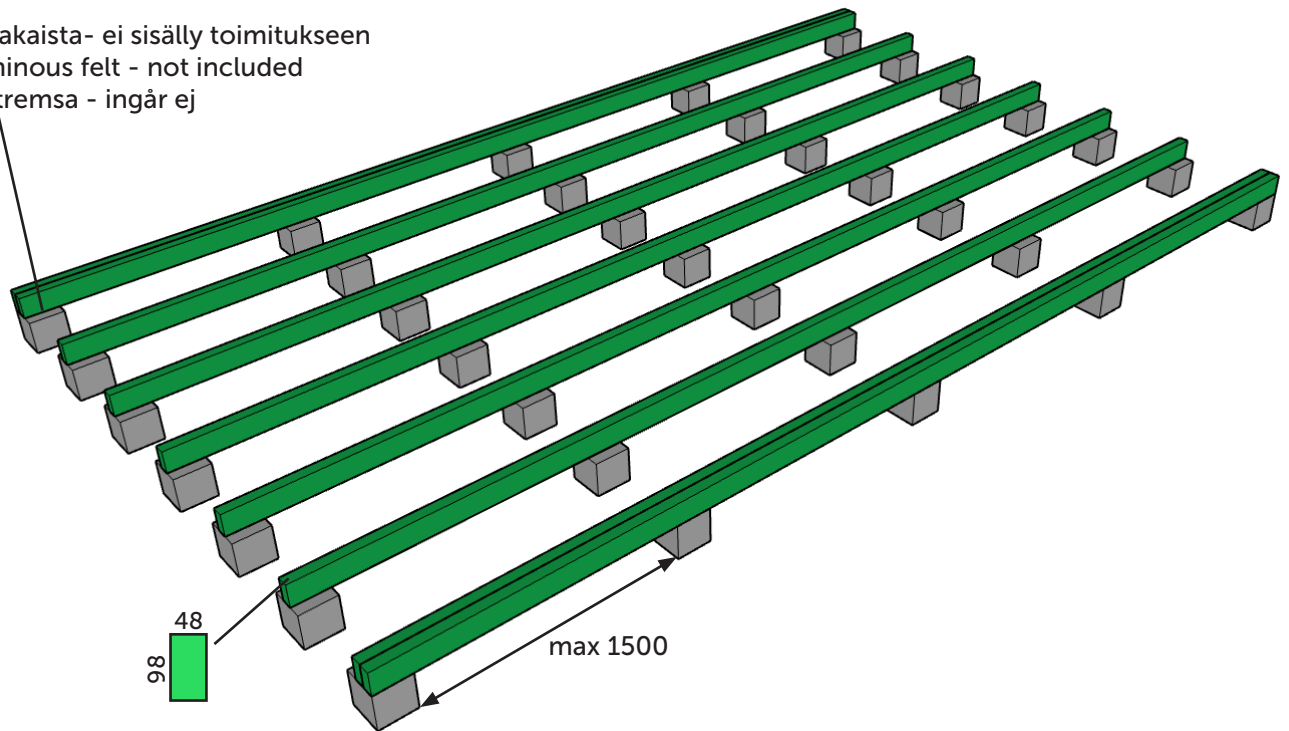

Lillevilla 711

Pilariperustus - Pillar foundation - Pelargrund

huopakaista- ei sisälly toimitukseen
bituminous felt - not included
takfiltremsa - ingår ej

max 150 kg/m²

Lillevilla 711

Pilariperustus haltijapalkein - Pillar foundation with extra beams - Pelargrund med bärlinor

max 150 kg/m²