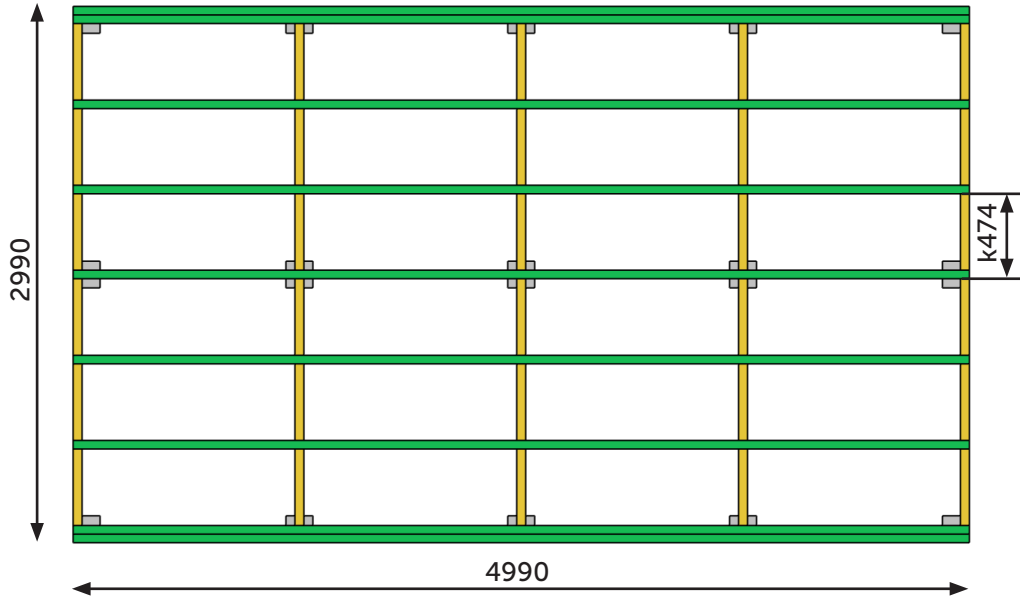

Lillevilla 711

Pilariperustus - Pillar foundation - Pelargrund

huopakaista- ei sisälly toimitukseen
bituminous felt - not included
takfiltremsa - ingår ej

max 150 kg/m²

Lillevilla 711

Pilariperustus haltijapalkein - Pillar foundation with extra beams - Pelargrund med bärlinor

max 150 kg/m²