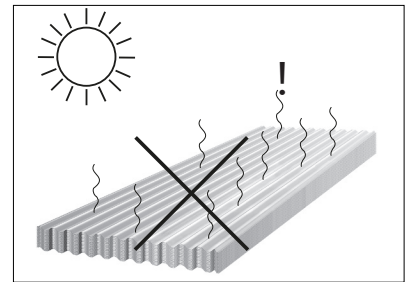

Extra Tillbehör / accessories

1.

UV-Skydd - Ta ej bort detta!  
UV protection - Do not remove this!

2.

Max 800 mm.

ca 5-6°, 10 cm/M

3.

4.