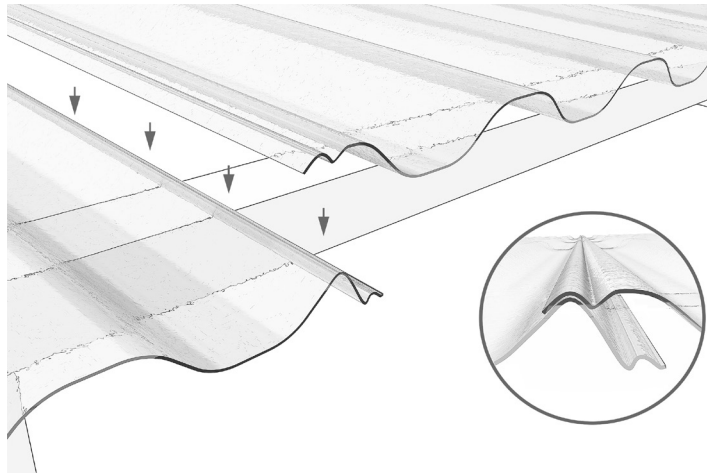

Extra Tillbehör / accessories

1.

UV-Skydd - Ta ej bort detta!  
UV protection - Do not remove this!

2.

Max 800 mm.

ca 5-6°, 10 cm/M

3.

4.

5.

6.

x 8-10 / m<sup>2</sup>.

7.