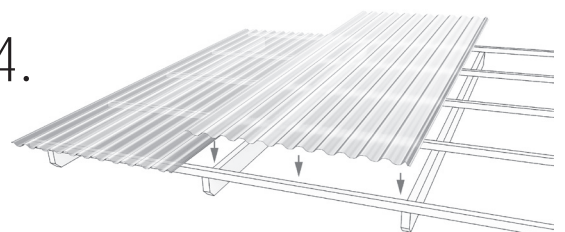

Extra Tillbehör / accessories

1.

UV-Skydd - Ta ej bort detta!  
UV protection - Do not remove this!

2.

Max 800 mm.

ca 5-6°, 10 cm/M

3.

4.

5.

6.

x 8-10 / m<sup>2</sup>.

7.