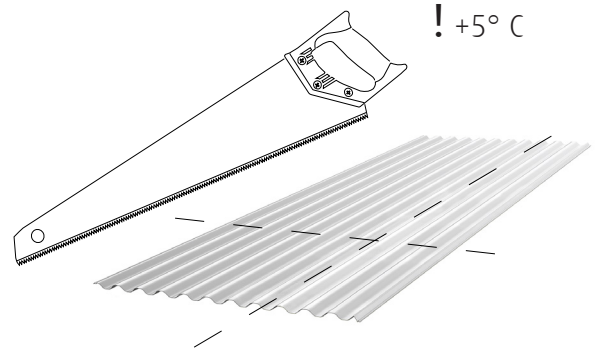

Extra Tillbehör / accessories

1.

UV-Skydd - Ta ej bort detta!  
UV protection - Do not remove this!

2.

Max 800 mm.

ca 5-6°, 10 cm/M

3.

4.

5.

6.

x 8-10 / m<sup>2</sup>.

7.