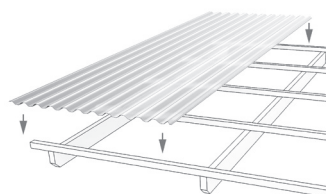

Extra Tillbehör / accessories

1.

UV-Skydd - Ta ej bort detta!  
UV protection - Do not remove this!

2.

Max 800 mm.

ca 5-6°, 10 cm/M

3.

4.

5.

6.

x 8-10 / m<sup>2</sup>.

7.