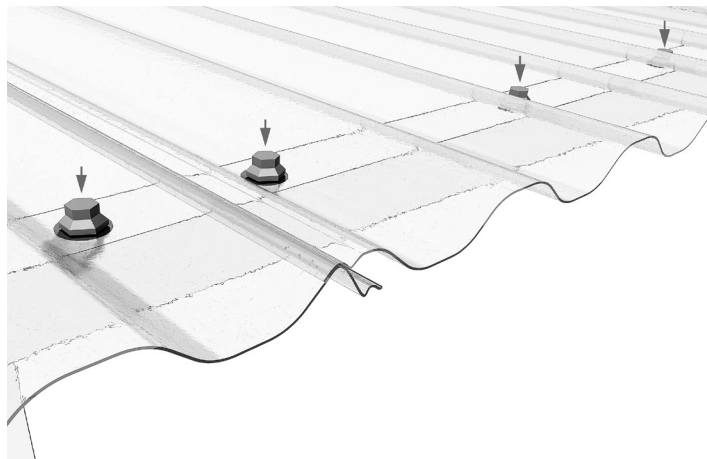

Extra Tillbehör / accessories

1.

UV-Skydd - Ta ej bort detta!  
UV protection - Do not remove this!

2.

Max 800 mm.

ca 5-6°, 10 cm/M

3.

4.

5.

6.

x 8-10 / m<sup>2</sup>.

7.