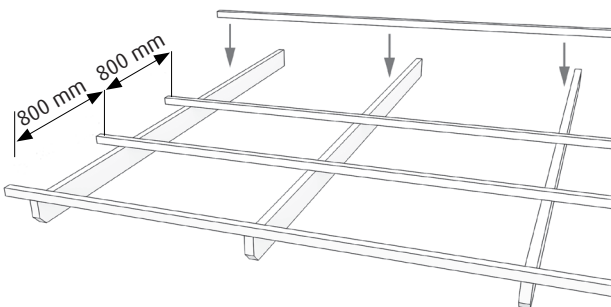

Extra Tillbehör / accessories

1.

UV-Skydd - Ta ej bort detta!  
UV protection - Do not remove this!

2.

Max 800 mm.

ca 5-6°, 10 cm/M

3.

4.

5.

6.

x 8-10 / m<sup>2</sup>.

7.