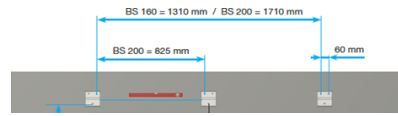

gop ENTRÉTAK

HÅLTAGNING FÖR KONSOLER

ARTIKELNR	ARTIKELNAMN	STORLEK	HÅLTAGNING FÖR KONSOL
XT00721500	gop Entrétek Lynx PT/LD	1500 x 900 x 220 mm	
XT00601600	gop Entrétek Hydra Glas HD 160 Rostfritt stål	1600 x 1000 x 195 mm	
XT00601400	gop Entrétek Hydra Glas HD 140 Rostfritt stål	1400 x 800 x 195 mm	
XT00701600	gop Entrétek Vega Akryl PT/ET 160 Rostfritt stål/Alu	1600 x 900 x 225 mm	
XT00702000	gop Entrétek Vega Akryl PT/ET 200 Rostfritt stål/Alu	2000 x 900 x 225 mm	
XT00702400	gop Entrétek Vega Akryl PT/ET 240 Rostfritt stål/Alu	2400 x 900 x 225 mm	
XT00703000	gop Entrétek Vega Akryl PT/ET 300 Rostfritt stål/Alu	3000 x 900 x 225 mm	
XT00711500	gop Entrétek Solaris Akryl L 150 Rostfritt stål	1500 x 950 mm	
XT00711900	gop Entrétek Solaris Akryl PT/L 190 Rostfritt stål	1900 x 950 mm	
XT00712700	gop Entrétek Solaris Akryl PT/L 270 Rostfritt stål	2700 x 950 mm	
XT00712050	gop Entrétek Solaris Akryl PT/XL 205 Rostfritt stål	2050 x 1420 mm	
XT00611400	gop Entrétek Orion Glas HD/LT 140 Rostfritt stål	1400 x 900 x 161 mm	
XT00611600	gop Entrétek Orion Glas HD/LT 160 Rostfritt stål	1600 x 900 x 161 mm	

gop ENTRÉTAK HÅLTAGNING FÖR KONSOLER

ARTIKELNR	ARTIKELNAMN	STORLEK	HÅLTAGNING FÖR KONSOL
-----------	-------------	---------	-----------------------

XT00731600 gop Entréttak Block BS 160 Alu Antracit 1600 x 900 x 145 mm