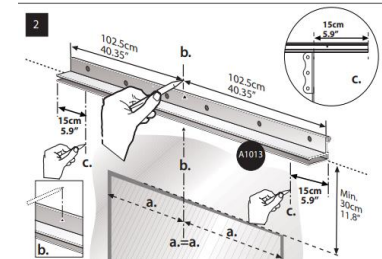

gop ENTRÉTAK HÅLTAGNING FÖR KONSOLER

ARTIKELNR	ARTIKELNAMN	STORLEK	HÅLTAGNING FÖR KONSOL
-----------	-------------	---------	-----------------------

XT00731600 gop Entréttak Block BS 160 Alu Antracit 1600 x 900 x 145 mm

XT00732200 gop Vindskydd Block BS 220 Alu Antracit 2200 x 900 x 145 mm

XT00101500 gop Stratus 1505 Entréttak 1505 x 915 x 175 mm

XT00102050 gop Entréttak Stratus 2055 2055 x 915 x 175 mm

XT00401350 gop Entréttak Lucida 1350 x 890 x 155 mm