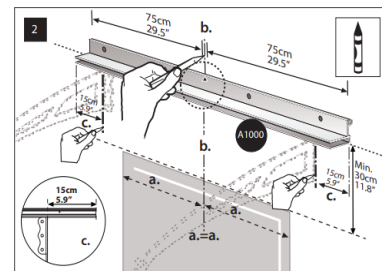

gop ENTRÉTAK HÅLTAGNING FÖR KONSOLER

ARTIKELNR	ARTIKELNAMN	STORLEK	HÅLTAGNING FÖR KONSOL
-----------	-------------	---------	-----------------------

XT00731600 gop Entréttak Block BS 160 Alu Antracit 1600 x 900 x 145 mm

XT00732200 gop Vindskydd Block BS 220 Alu Antracit 2200 x 900 x 145 mm

XT00101500 gop Stratus 1505 Entréttak 1505 x 915 x 175 mm

XT00102050 gop Entréttak Stratus 2055 2055 x 915 x 175 mm

XT00401350 gop Entréttak Lucida 1350 x 890 x 155 mm