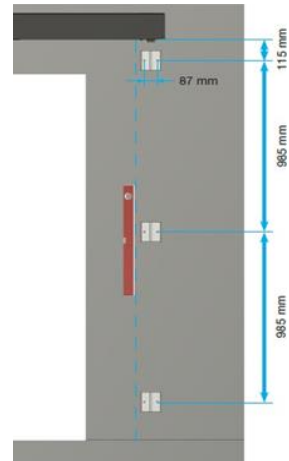

gop ENTRÉTAK

HÅLTAGNING FÖR KONSOLER

ARTIKELNR	ARTIKELNAMN	STORLEK	HÅLTAGNING FÖR KONSOL
XT00721500	gop Entrétek Lynx PT/LD	1500 x 900 x 220 mm	
XT00601600	gop Entrétek Hydra Glas HD 160 Rostfritt stål	1600 x 1000 x 195 mm	
XT00601400	gop Entrétek Hydra Glas HD 140 Rostfritt stål	1400 x 800 x 195 mm	
XT00701600	gop Entrétek Vega Akryl PT/ET 160 Rostfritt stål/Alu	1600 x 900 x 225 mm	
XT00702000	gop Entrétek Vega Akryl PT/ET 200 Rostfritt stål/Alu	2000 x 900 x 225 mm	
XT00702400	gop Entrétek Vega Akryl PT/ET 240 Rostfritt stål/Alu	2400 x 900 x 225 mm	
XT00703000	gop Entrétek Vega Akryl PT/ET 300 Rostfritt stål/Alu	3000 x 900 x 225 mm	
XT00711500	gop Entrétek Solaris Akryl L 150 Rostfritt stål	1500 x 950 mm	
XT00711900	gop Entrétek Solaris Akryl PT/L 190 Rostfritt stål	1900 x 950 mm	
XT00712700	gop Entrétek Solaris Akryl PT/L 270 Rostfritt stål	2700 x 950 mm	
XT00712050	gop Entrétek Solaris Akryl PT/XL 205 Rostfritt stål	2050 x 1420 mm	
XT00611400	gop Entrétek Orion Glas HD/LT 140 Rostfritt stål	1400 x 900 x 161 mm	
XT00611600	gop Entrétek Orion Glas HD/LT 160 Rostfritt stål	1600 x 900 x 161 mm	

gop ENTRÉTAK HÅLTAGNING FÖR KONSOLER

ARTIKELNR	ARTIKELNAMN	STORLEK	HÅLTAGNING FÖR KONSOL
-----------	-------------	---------	-----------------------

XT00731600 gop Entréttak Block BS 160 Alu Antracit 1600 x 900 x 145 mm

XT00732200 gop Vindskydd Block BS 220 Alu Antracit 2200 x 900 x 145 mm

XT00101500 gop Stratus 1505 Entréttak 1505 x 915 x 175 mm

XT00102050 gop Entréttak Stratus 2055 2055 x 915 x 175 mm

XT00401350 gop Entréttak Lucida 1350 x 890 x 155 mm