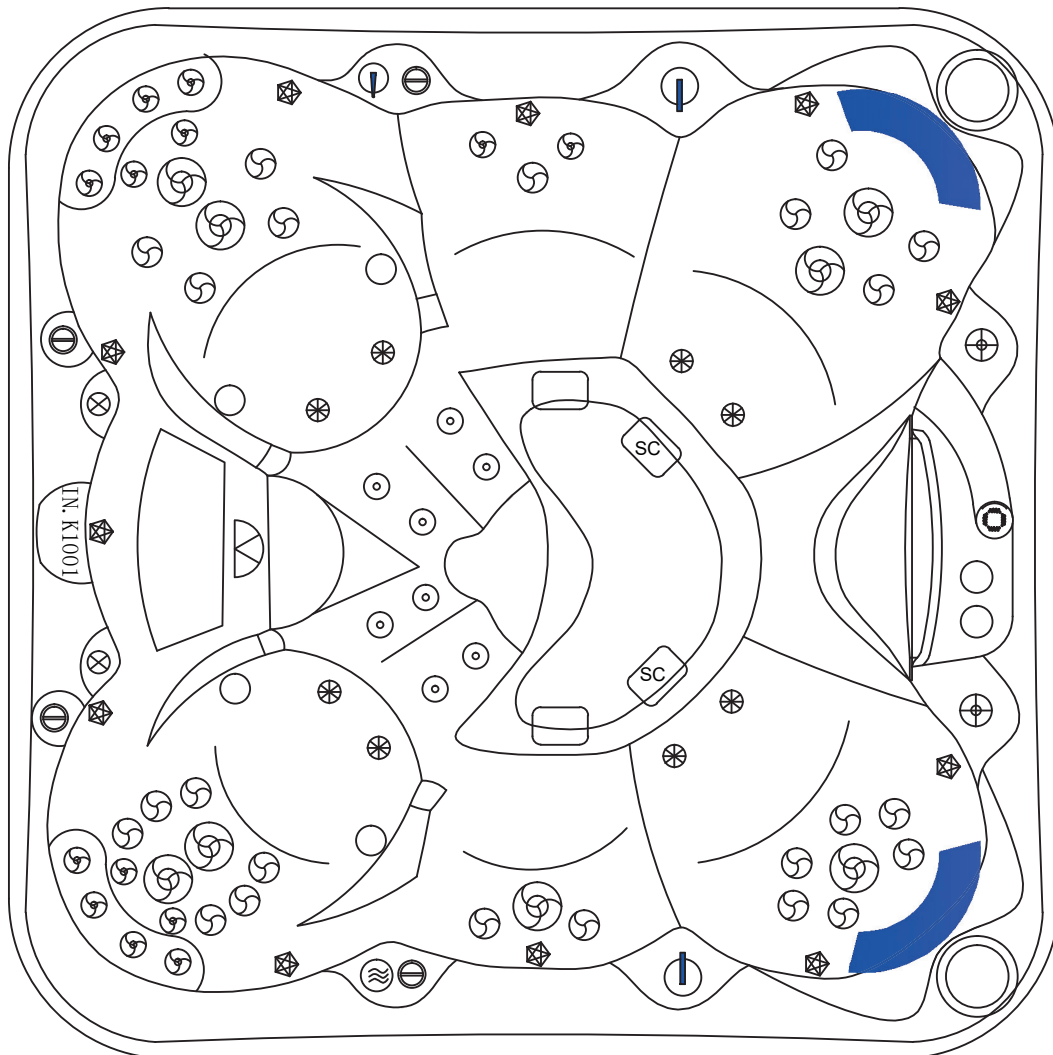

2. Munstycken och belysning