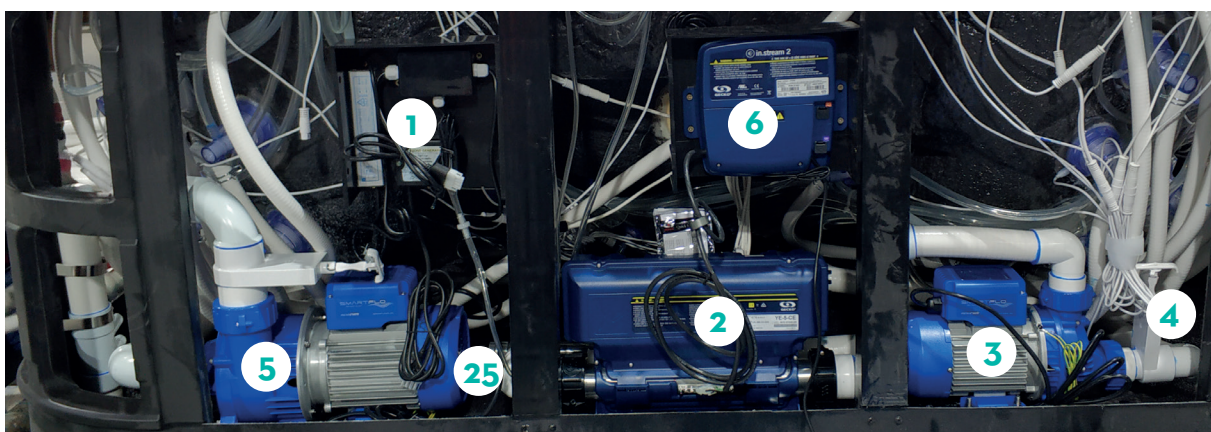

Handboken finns på swebad.se
eller om du skannar QR-koden!

1. Översikt komponenter

1. Ozon-rening
2. Styrenhet inkl. värmare
3. Cirkulationspump
4. Avstängningsventil
5. Jetpump
6. Ljudsystem via Bluetooth
7. Effektvred
8. Reglagevred
9. Filterhus
10. Inlopp jetpump
11. Utlopp för cirkulation
12. Inlopp för cirkulation
13. Display
14. Vattenjets ben
15. Vattenjets rygg
16. Luftjets
17. LED-belysning
18. Ishink
19. Tömningsventil
20. ID-bricka
21. ABS-botten
22. Aromaterapi
23. Laminar jets
24. Dryckesbricka
25. UV-rening
26. Vred till vattenfall