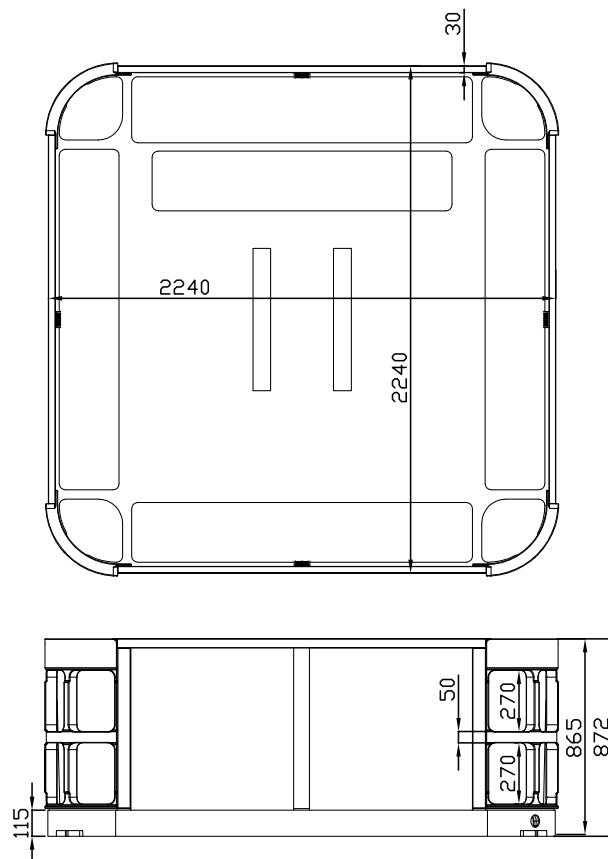

5. Ram och stomme