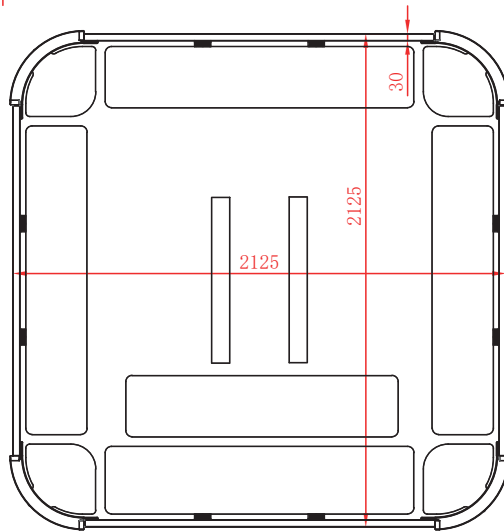

Reservdelar

Nr.	Art.nr.	Benämning
1.	124186	40mm 90 Graders Böj
3.	124766	Slang 40mm Flexi
4.	124198	50mm 90 Graders Böj
5.	124767	Slang 50mm Flexi
7.	124789	Ozon T-Koppling
8.	125968	In-/Utlopp Swebad 50mm
10.	125396	Tömningsventil
11.	124302	50mm>40mm Förminskare
12.	126524	Tömning Dränering
13.	124753	Cirkulationspump LX WTC50M
18.	126343	Jetpump LX LP200
19.	91047985	Filterbehållare Cylinder Komplet
21.	124291	50mm T-Koppling
23.	0610-221069-382	Styrenhet Gecko YE3
26.	124324	40mm Avstängningsventil
27.	124323	50mm Avstängningsventil
28.	124321	Slang 22mm Flexi
29.	126312	50mm 4-Port Fördelare

5. Ram och stomme