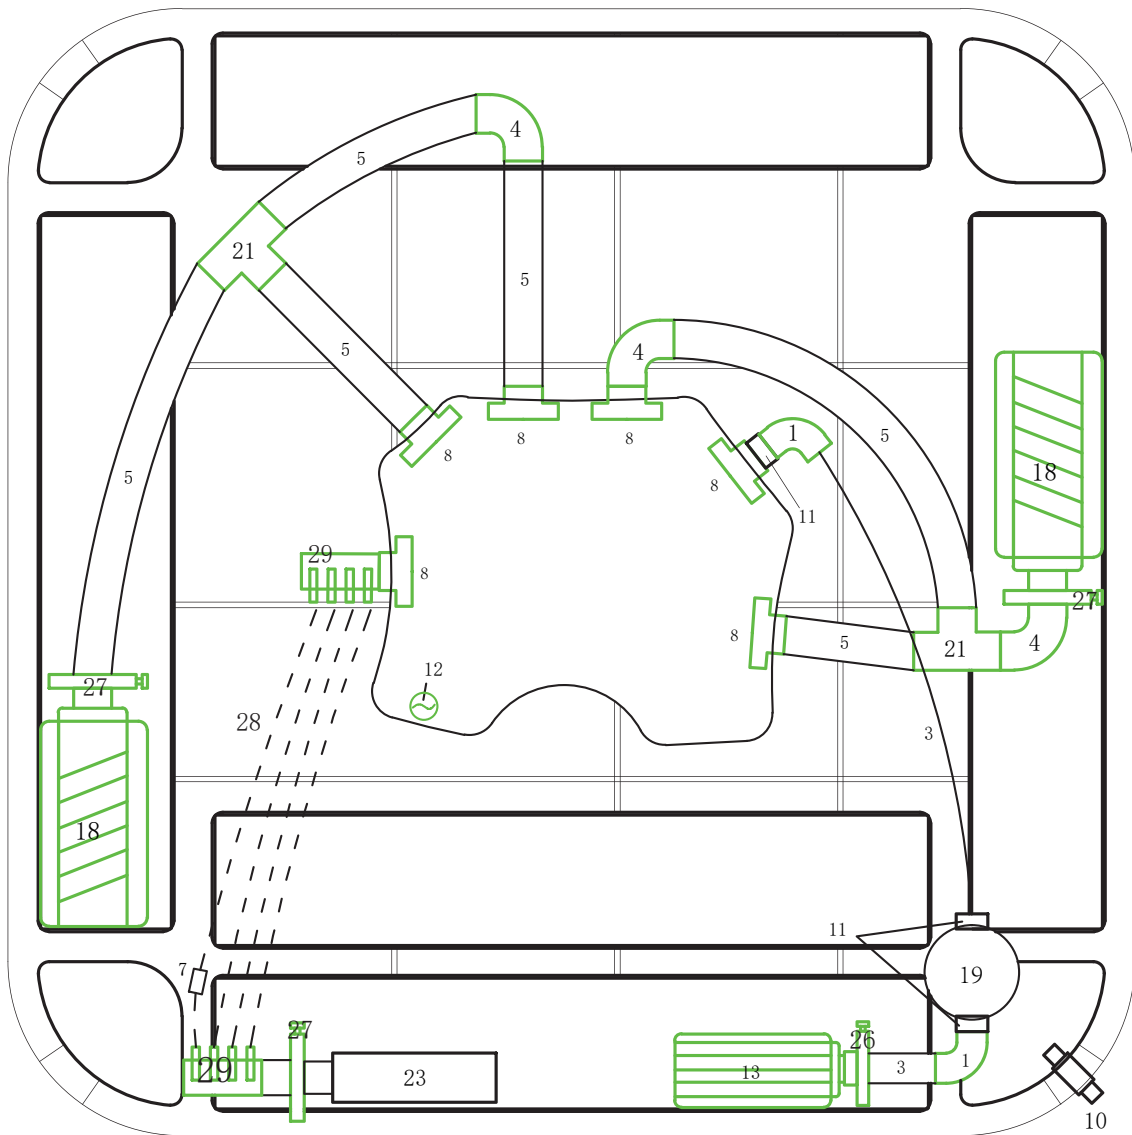

4. Slangsystem

Reservdelar

Nr.	Art.nr.	Benämning
1.	124186	40mm 90 Graders Böj
3.	124766	Slang 40mm Flexi
4.	124198	50mm 90 Graders Böj
5.	124767	Slang 50mm Flexi
7.	124789	Ozon T-Koppling
8.	125968	In-/Utlopp Swebad 50mm
10.	125396	Tömningsventil
11.	124302	50mm>40mm Förminskare
12.	126524	Tömning Dränering
13.	124753	Cirkulationspump LX WTC50M
18.	126343	Jetpump LX LP200
19.	91047985	Filterbehållare Cylinder Komplet
21.	124291	50mm T-Koppling
23.	0610-221069-382	Styrenhet Gecko YE3
26.	124324	40mm Avstängningsventil
27.	124323	50mm Avstängningsventil
28.	124321	Slang 22mm Flexi
29.	126312	50mm 4-Port Fördelare