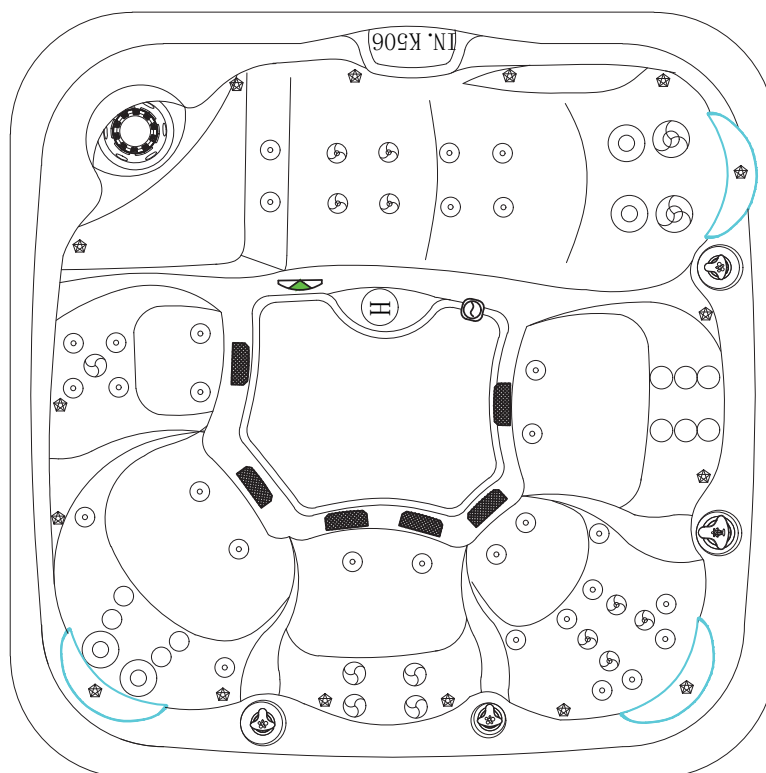

3. Munstycken och belysning

Symbol	Art.nr.	Benämning	Antal
	127157	Munstycke Direktverkande Swebad 127mm	4
	200201	Munstycke Roterande Singel Swebad 127mm	2
	127155	Munstycke Direktverkande Swebad 76mm	10
	127156	Munstycke Roterande Dubbel Swebad 76mm	5
	124716	LED Lysdiod Glasparti	16
	127153	Munstycke Direktverkande Swebad 50mm	30
	127154	Munstycke Roterande Dubbel Swebad 50mm	8
	127159	Munstycke Direktverkande Vulkan Swebad	1
	125967	Reglagevred Swebad 50mm	1
	125965	Effektvred Swebad	3
	125968	In-/Utlopp Swebad 50mm	6
	126524	Tömning Dränering	1
	124874	Bottenlampa Glasparti	1
	91047986	Nackkudde Bärnsten	3