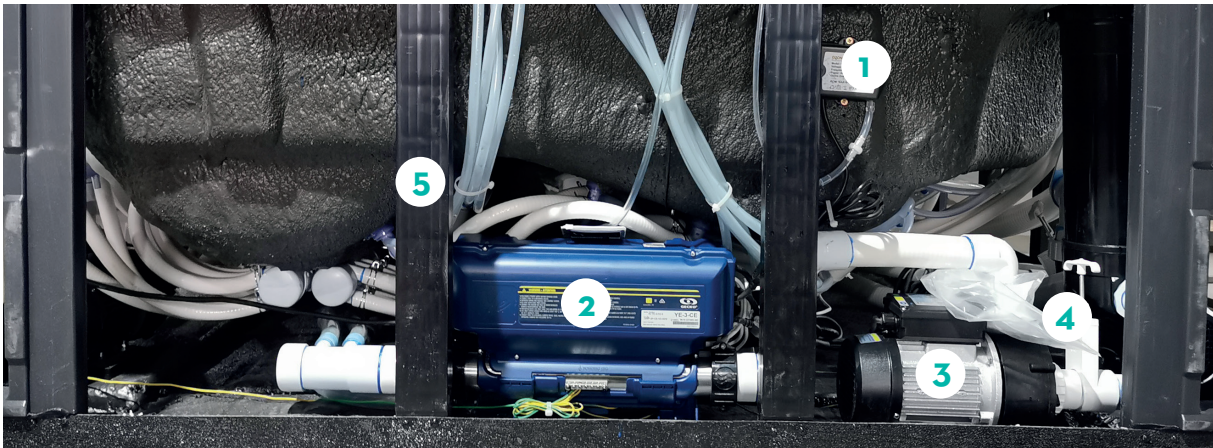

# 1. Översikt komponenter

1. Ozon-rening
2. Styrenhet inkl. värmare
3. Cirkulationspump
4. Avstängningsventil
5. Stomme
6. Effektvred
7. Reglagevred
8. Skimmer med galler och lock
9. Inlopp jetpump
10. Utlopp cirkulation
11. Inlopp för cirkulation
12. Display
13. Vattenjets ben
14. Vattenjets rygg
15. LED-belysning
16. Nackkudde
17. Luftjets
18. ID-bricka (beroende på årsmodell)
19. Tömningsventil (beroende på årsmodell)
20. ABS-botten