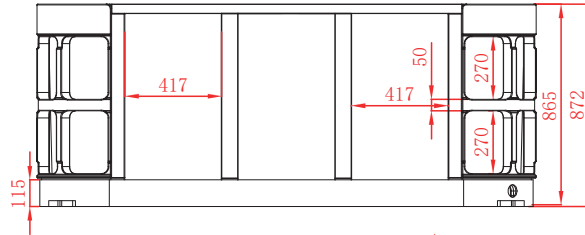

Reservdelar

Nr.	Art.nr.	Benämning
1.	124186	40mm 90 Graders Böj
3.	124766	Slang 40mm Flexi
4.	124198	50mm 90 Graders Böj
5.	124767	Slang 50mm Flexi
7.	124789	Ozon T-Koppling
8.	125968	In-/Utlopp Swebad 50mm
10.	125396	Tömningsventil
11.	124302	50mm>40mm Förminskare
12.	126524	Tömning Dränering
13.	124753	Cirkulationspump LX WTC50M
18.	126343	Jetpump LX LP200
19.	91047985	Filterbehållare Cylinder Komplet
21.	124291	50mm T-Koppling
23.	0610-221069-382	Styrenhet Gecko YE3
26.	124324	40mm Avstängningsventil
27.	124323	50mm Avstängningsventil
28.	124321	Slang 22mm Flexi
29.	126312	50mm 4-Port Fördelare

5. Ram och stomme