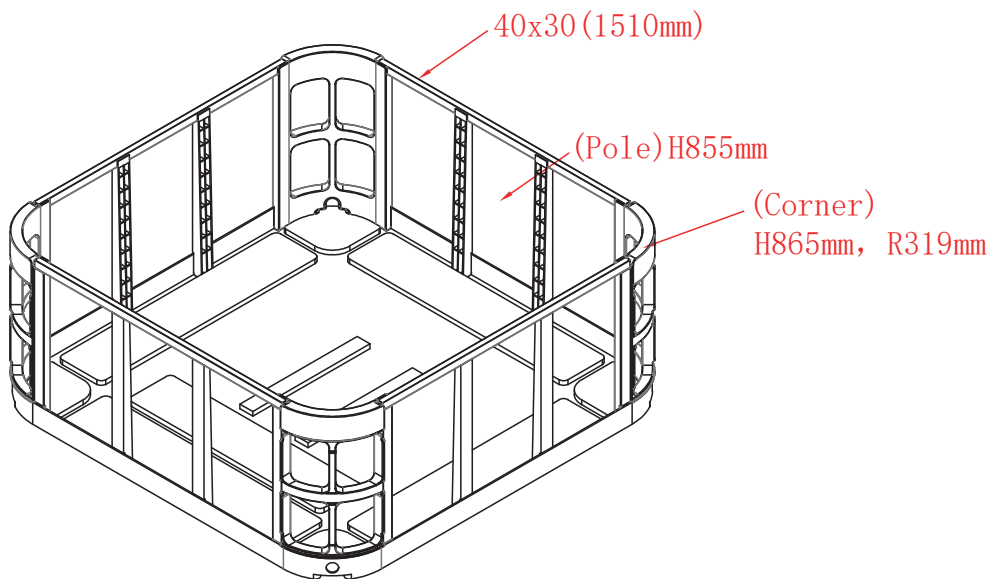

Reservdelar

Nr.	Art.nr.	Benämning
1.	124186	40mm 90 Graders Böj
3.	124766	Slang 40mm Flexi
4.	124198	50mm 90 Graders Böj
5.	124767	Slang 50mm Flexi
7.	124789	Ozon T-Koppling
8.	125968	In-/Utlopp Swebad 50mm
10.	125396	Tömningsventil
11.	124302	50mm>40mm Förminskare
12.	126524	Tömning Dränering
13.	124753	Cirkulationspump LX WTC50M
18.	126343	Jetpump LX LP200
19.	91047985	Filterbehållare Cylinder Komplet
21.	124291	50mm T-Koppling
23.	0610-221069-382	Styrenhet Gecko YE3
26.	124324	40mm Avstängningsventil
27.	124323	50mm Avstängningsventil
28.	124321	Slang 22mm Flexi
29.	126312	50mm 4-Port Fördelare

5. Ram och stomme