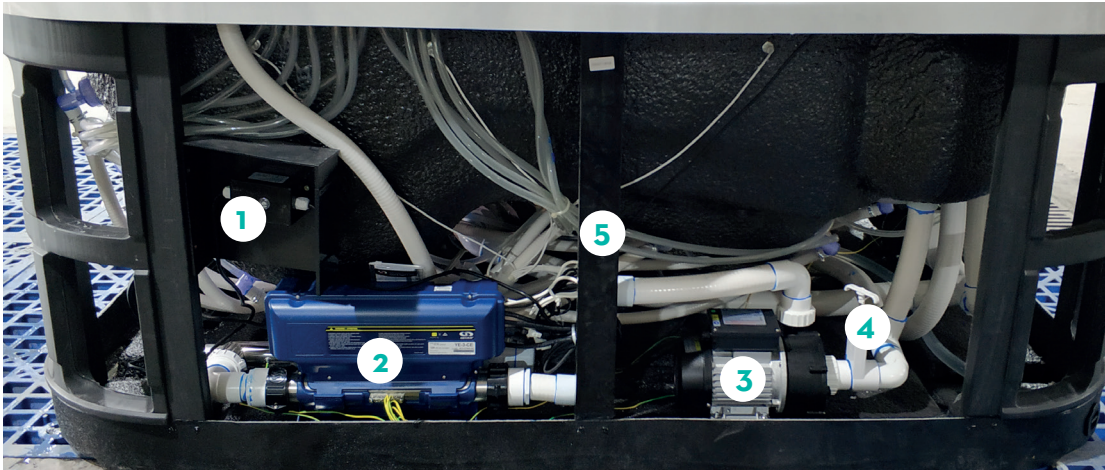

# 1. Översikt komponenter

1. Ozon-rening
2. Styrenhet inkl. värmare
3. Cirkulationspump
4. Avstängningsventil
5. Stomme
6. Effektivred
7. Reglagevred
8. Filterhus
9. In- / utlopp för cirkulation
10. Display
11. Vattenjets rygg
12. Vattenjets ben
13. ID-bricka (beroende på årsmodell)
14. Tömningsventil (beroende på årsmodell)
15. ABS-botten