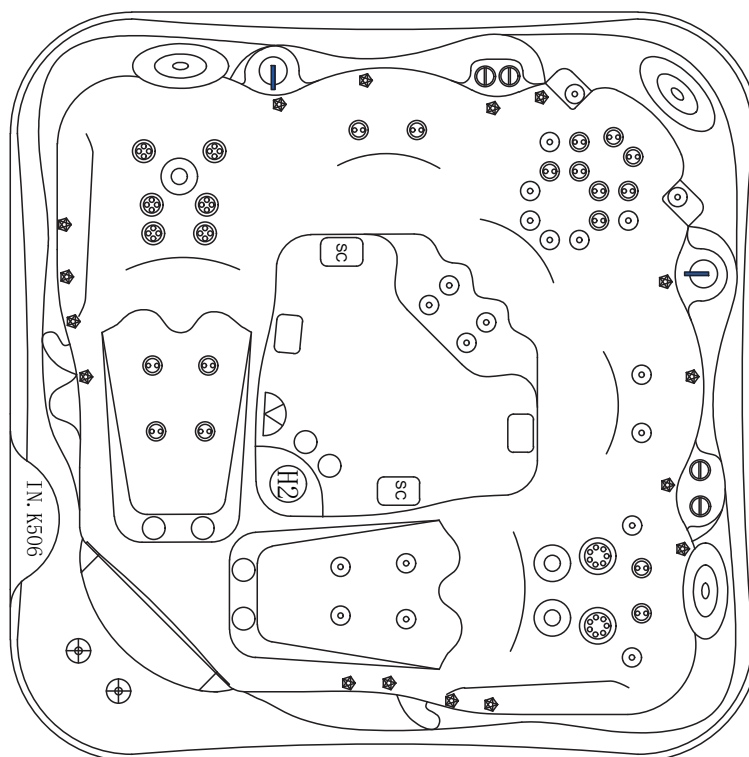

3. Munstycken och belysning

Symbol	Art.nr.	Benämning	Antal
	127157	Munstycke Direktverkande Swebad 127mm	3
	127158	Munstycke Roterande Dubbel Swebad 127mm	2
	127155	Munstycke Direktverkande Swebad 76mm	6
	127156	Munstycke Roterande Dubbel Swebad 76mm	6
	127153	Munstycke Direktverkande Swebad 50mm	20
	127154	Munstycke Roterande Dubbel Swebad 50mm	16
	127159	Munstycke Direktverkande Vulkan Swebad	1
	124874	Bottenlampa Glasparti	1
	125967	Reglagevred Swebad 50mm	2
	125965	Effektvred Swebad	4
	124716	LED Lysdiod Glasparti	16
	126120	LED Dryckesbricka Swebad	2
	312102	Nackkudde Brilljant	3
	125968	In-/Utlopp Swebad 50mm	4