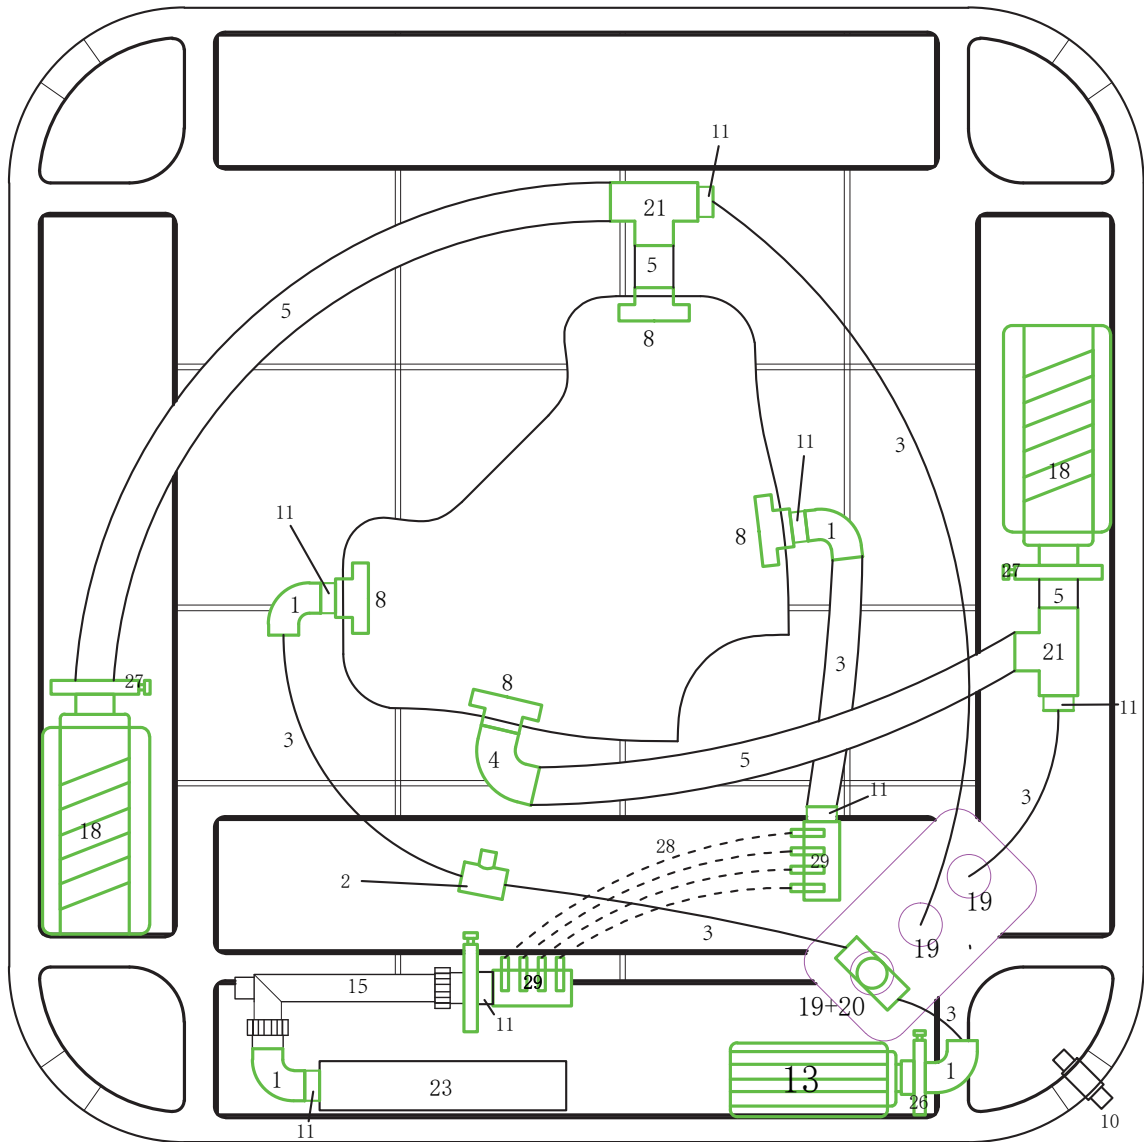

4. Slangsystem

Reservdelar

Nr.	Art.nr.	Benämning
1.	124186	40mm 90 Graders Böj
2.	125394	40mm Backventil
3.	124766	Slang 40mm Flexi
4.	124198	50mm 90 Graders Böj
5.	124767	Slang 50mm Flexi
8.	125968	In-/Utlopp Swebad 50mm
10.	125396	Tömningsventil
11.	124302	50mm -40mm Förminskare
13.	124753	Cirkulationspump LX WTC50M
15.	91048078	UV Komplet System 40mm
18.	126343	Jetpump LX LP200
19.	125978	Infästning Filter Camlock Swebad
21.	124291	50mm T-Koppling
23.	0610-221069-382	Styrenhet Gecko YE3
26.	124324	40mm Avstängningsventil
27.	124323	50mm Avstängningsventil
28.	124321	Slang 22mm Flexi
29.	124835	50mm 4-Port Fördelare