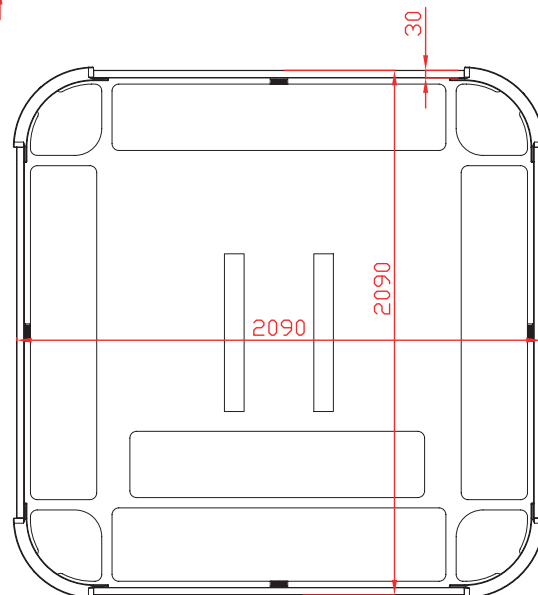

Reservdelar

Nr.	Art.nr.	Benämning
1.	124186	40mm 90 Graders Böj
2.	125394	40mm Backventil
3.	124766	Slang 40mm Flexi
4.	124198	50mm 90 Graders Böj
5.	124767	Slang 50mm Flexi
8.	125968	In-/Utlopp Swebad 50mm
10.	125396	Tömningsventil
11.	124302	50mm -40mm Förminskare
13.	124753	Cirkulationspump LX WTC50M
15.	91048078	UV Komplet System 40mm
18.	126343	Jetpump LX LP200
19.	125978	Infästning Filter Camlock Swebad
21.	124291	50mm T-Koppling
23.	0610-221069-382	Styrenhet Gecko YE3
26.	124324	40mm Avstängningsventil
27.	124323	50mm Avstängningsventil
28.	124321	Slang 22mm Flexi
29.	124835	50mm 4-Port Fördelare

5. Ram och stomme