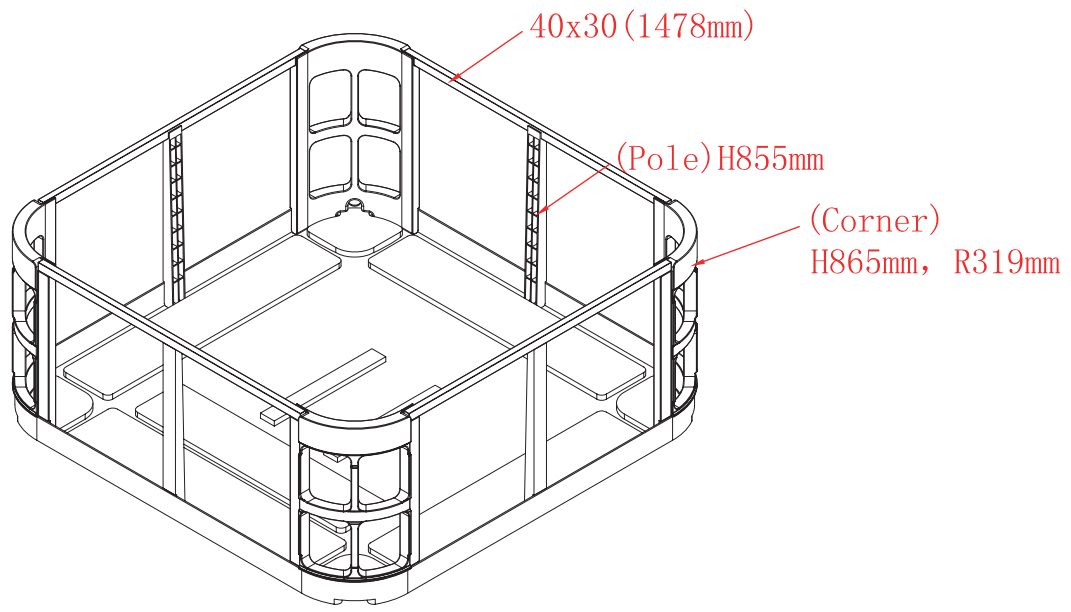

Reservdelar

Nr.	Art.nr.	Benämning
1.	124186	40mm 90 Graders Böj
2.	125394	40mm Backventil
3.	124766	Slang 40mm Flexi
4.	124198	50mm 90 Graders Böj
5.	124767	Slang 50mm Flexi
8.	125968	In-/Utlopp Swebad 50mm
10.	125396	Tömningsventil
11.	124302	50mm -40mm Förminskare
13.	124753	Cirkulationspump LX WTC50M
15.	91048078	UV Komplet System 40mm
18.	126343	Jetpump LX LP200
19.	125978	Infästning Filter Camlock Swebad
21.	124291	50mm T-Koppling
23.	0610-221069-382	Styrenhet Gecko YE3
26.	124324	40mm Avstängningsventil
27.	124323	50mm Avstängningsventil
28.	124321	Slang 22mm Flexi
29.	124835	50mm 4-Port Fördelare

5. Ram och stomme