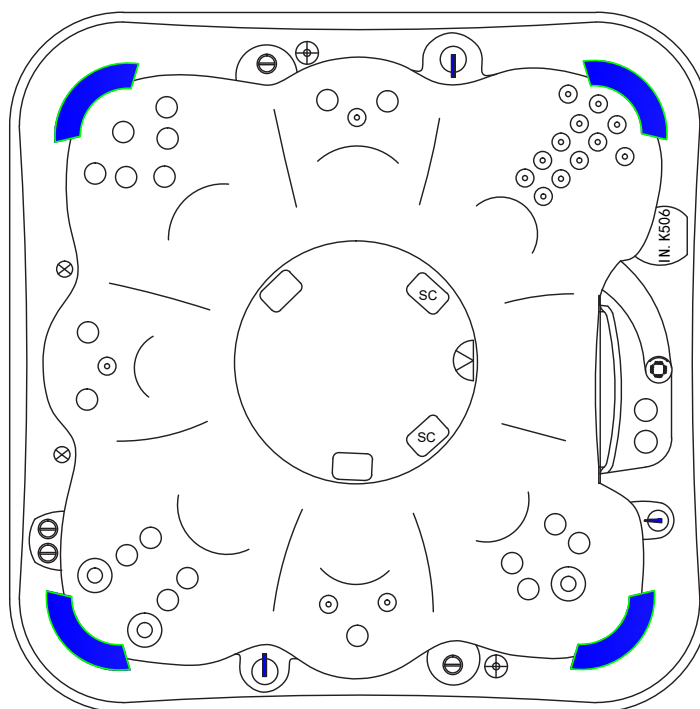

3. Munstycken och belysning

Symbol	Art.nr.	Benämning	Antal
⊙	127157	Munstycke Direktverkande Swebad 127mm	3
○	127155	Munstycke Direktverkande Swebad 76mm	19
⊙	127153	Munstycke Direktverkande Swebad 50mm	16
⊖	125965	Effektvred Swebad	4
⊖	125967	Reglagevred Swebad 50mm	2
⊙	125963	Vattenfall Swebad	1
□	125968	In-/Utlopp Swebad 50mm	4
△	124874	Bottenlampa Glasparti	1
⊖	125966	Vred Vattenfall Swebad	1
⊗	91047969	Munstycke Laminar	2
⊕	126120	LED Dryckesbricka Swebad	2
⤴	125397	Nackkudde Swebad Grå	4