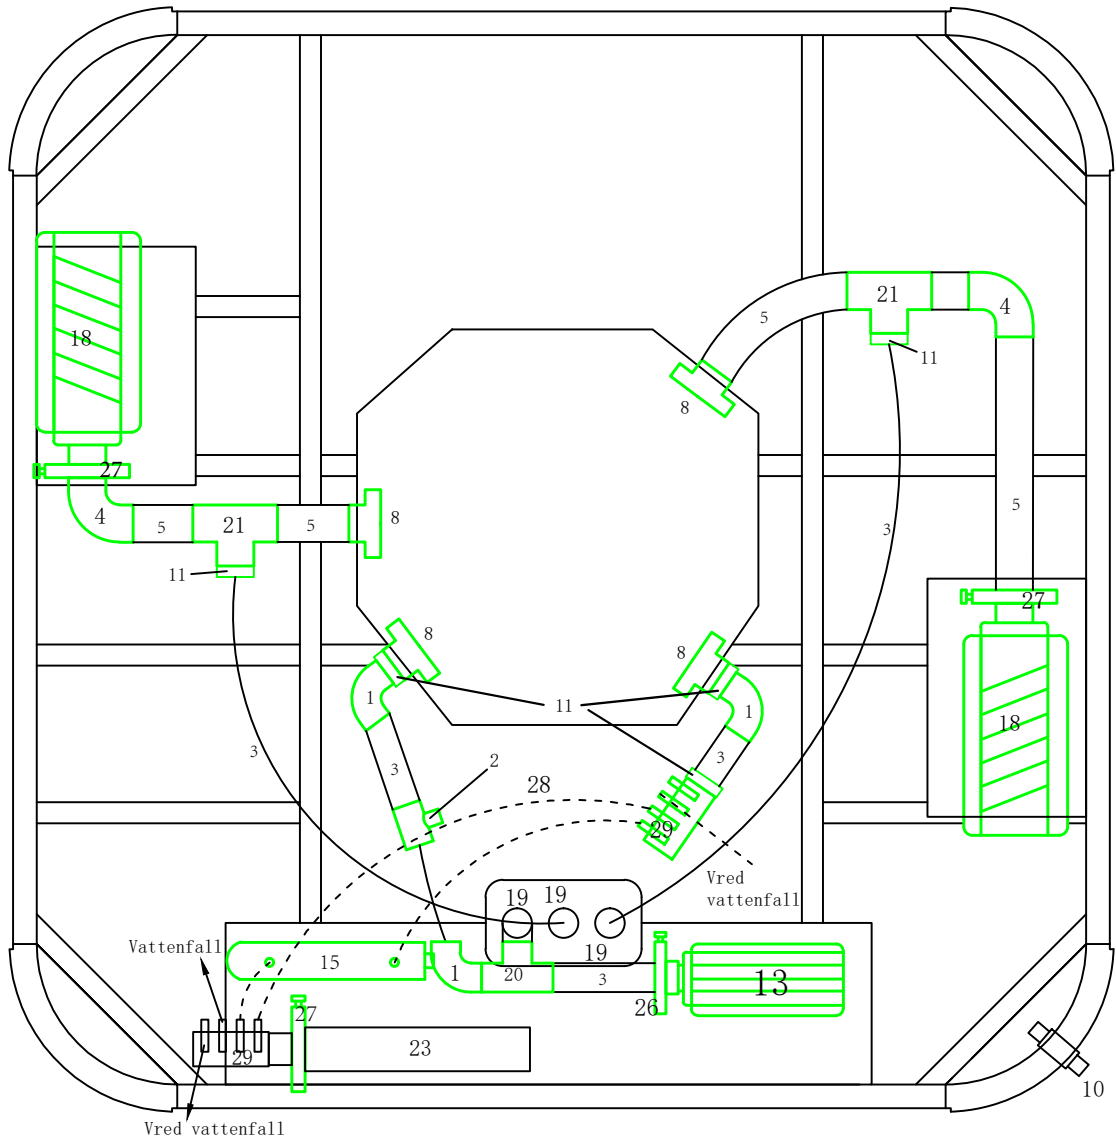

4. Slangsystem

Reservdelar

Nr.	Art.nr.	Benämning
1.	124186	40mm 90 Graders Böj
2.	125394	40mm Backventil
3.	124766	Slang 40mm Flexi
4.	124198	50mm 90 Graders Böj
5.	124767	Slang 50mm Flexi
8.	125968	In/Utlopp Swebad 50mm
10.	125396	Tömningsventil
11.	124302	50mm>40mm Förminskare
13.	124753	Cirkulationspump LX WTC50M
15.	125978	UV Komplet System 40mm
18.	124291	50mm T-Koppling
19.	125978	Infästning Filter Camlock Swebad
20.	124188	40mm T-Koppling
21.	124291	50mm T-Koppling
23.	0610-221069-382	Styrenhet Gecko YE3
26.	124324	40mm Avstängningsventil
27.	124323	50mm Avstängningsventil
28.	124321	Slang 22mm Flexi
29.	126312	50mm 4-Port Fördelare