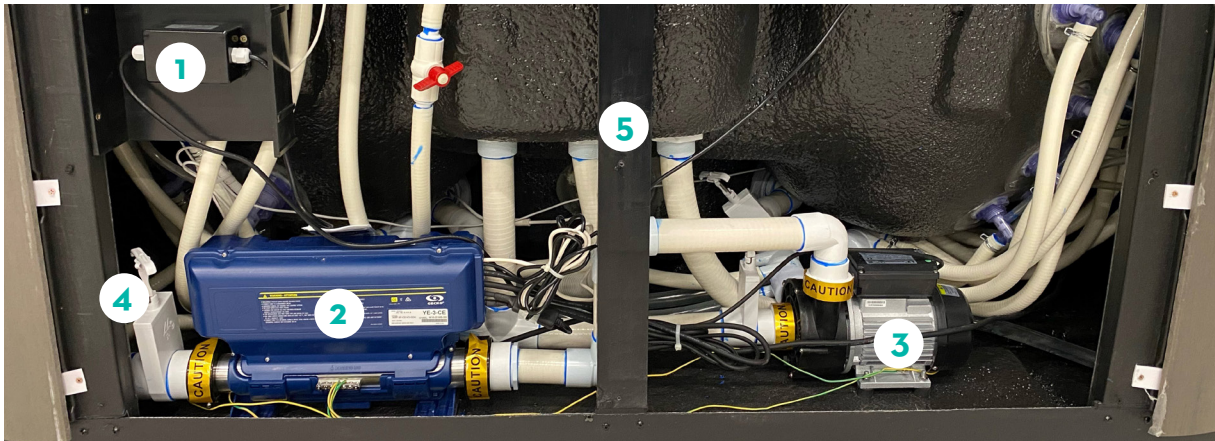

# 1. Översikt komponenter

1. UV-rening (OBS UV-tub ej med på bild, finns bakom styrboxen)
2. Styrenhet inkl. värmare
3. Cirkulationspump
4. Avstängningsventil
5. Stomme
6. Vred till vattenfall
7. Effektvred
8. Reglagevred
9. Filterhus
10. Inlopp jetpump
11. Utlopp för cirkulation
12. Inlopp för cirkulation
13. Display
14. Vattenjets rygg
15. LED-belysning
16. Dryckesbricka
17. Tömningsventil (beroende på årsmodell)
18. ID-bricka (beroende på årsmodell)
19. ABS-botten
20. Laminar jets
21. Nackkudde