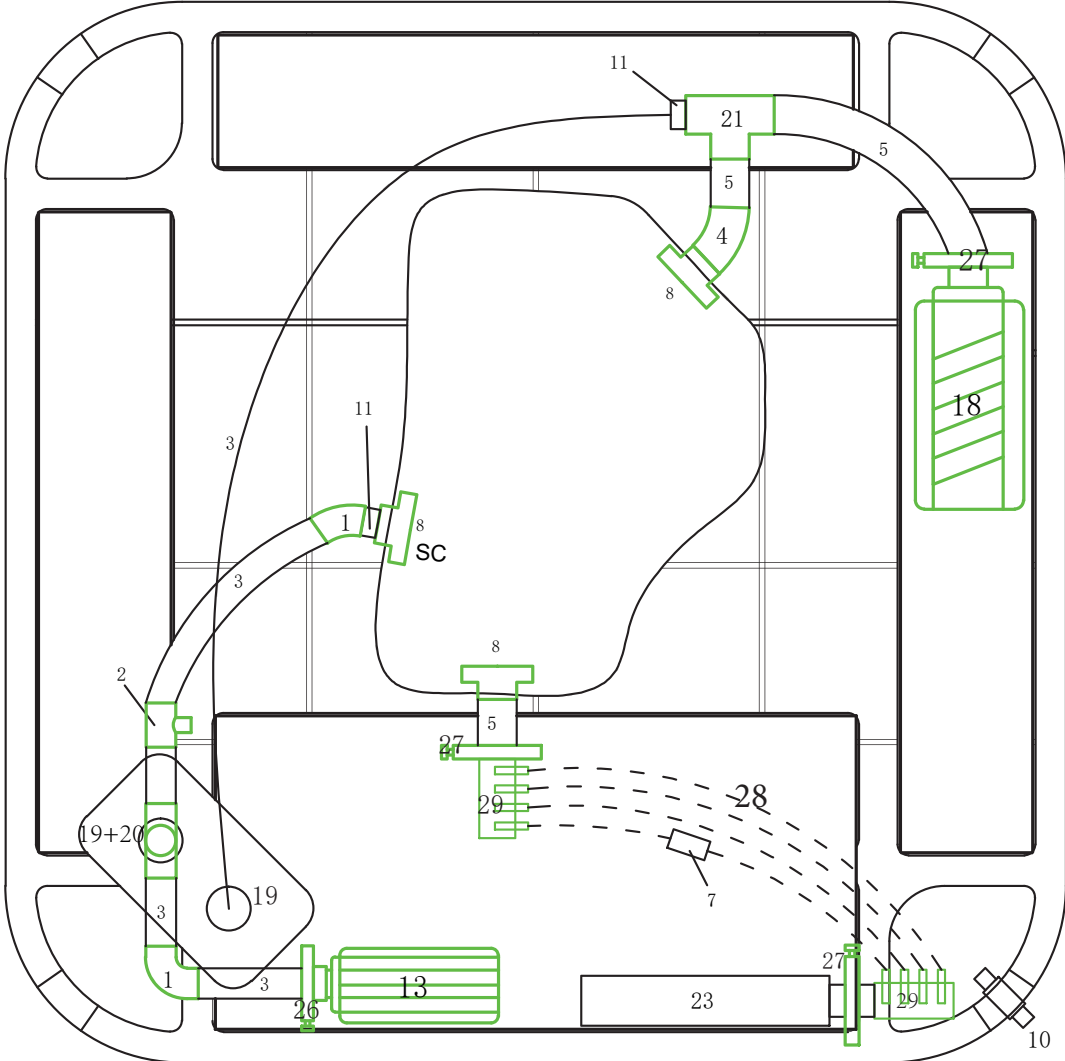

4. Slangsystem

Resedelar

Nr.	Art.nr.	Benämning
1.	124186	40mm 90 Graders Böj
2.	125394	40mm Backventil
3.	124766	Slang 40mm Flexi
4.	124198	50mm 90 Graders Böj
5.	124767	Slang 50mm Flexi
7.	124789	Ozon T-Koppling
8.	125968	In-/Utlopp Swebad 50mm
10.	125396	Tömningsventil
11.	124302	50mm-40mm Förminskare
13.	124753	Cirkulationspump LX WTC50M
18.	126343	Jetpump LX LP200
19.	125978	Infästning Filter Camlock Swebad
21.	124291	50mm T-Koppling
23.	0610-221069-382	Styrenhet Gecko YE3
26.	124324	40mm Avstängningsventil
27.	124323	50mm Avstängningsventil
28.	124321	Slang 22mm Flexi
29.	126312	50mm 4-Port Fördelare