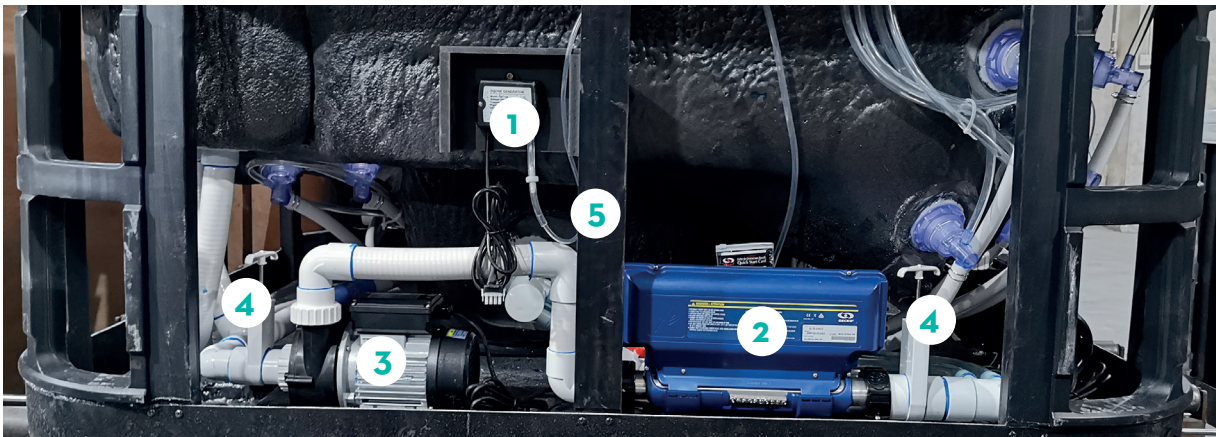

Mer information finns på www.swebad.se
Du kan ringa oss på telefon +46 10-204 20 10

Handboken finns på swebad.se
eller om du skannar QR-koden!

1. Översikt komponenter

1. Ozon-rening
2. Styrenhet inkl. värmare
3. Cirkulationspump
4. Avstängningsventil
5. Stomme
6. Effektvred
7. Filterhus
8. Inlopp jetpump
9. Utlopp cirkulation
10. Inlopp cirkulation
11. Display
12. Vattenjets ben
13. Vattenjets rygg
14. LED-belysning
15. Tömningsventil (beroende på årsmodell)
16. ID-bricka (beroende på årsmodell)
17. ABS-botten
18. Reglagevred
19. Diskanthögtalare
20. Dryckesbricka