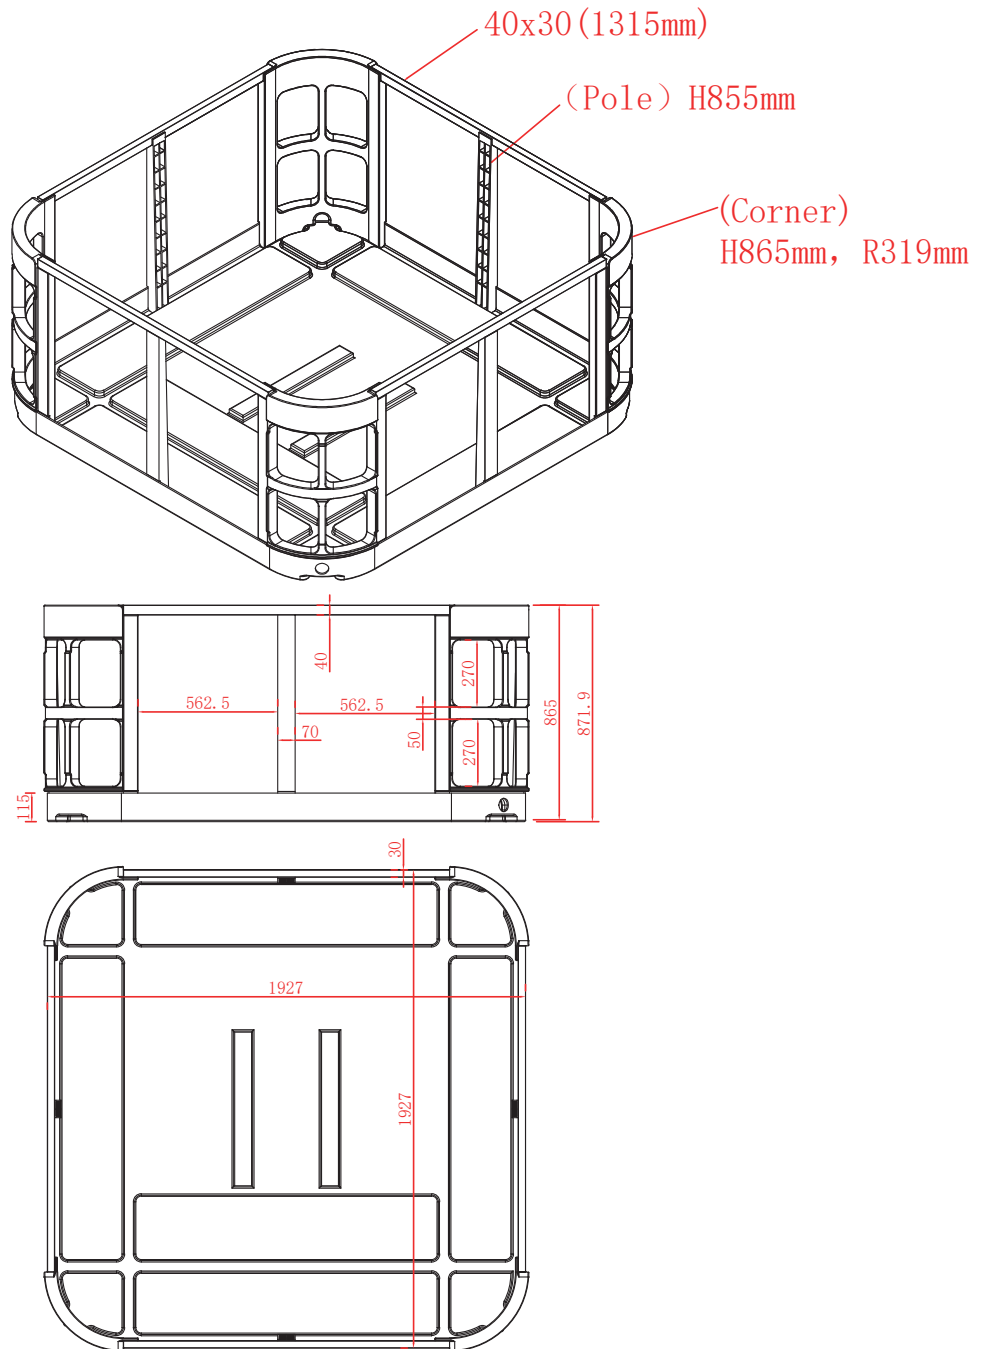

Resedelar

Nr.	Art.nr.	Benämning
1.	124186	40mm 90 Graders Böj
2.	125394	40mm Backventil
3.	124766	Slang 40mm Flexi
4.	124198	50mm 90 Graders Böj
5.	124767	Slang 50mm Flexi
7.	124789	Ozon T-Koppling
8.	125968	In-/Utlopp Swebad 50mm
10.	125396	Tömningsventil
11.	124302	50mm-40mm Förminskare
13.	124753	Cirkulationspump LX WTC50M
18.	126343	Jetpump LX LP200
19.	125978	Infästning Filter Camlock Swebad
21.	124291	50mm T-Koppling
23.	0610-221069-382	Styrenhet Gecko YE3
26.	124324	40mm Avstängningsventil
27.	124323	50mm Avstängningsventil
28.	124321	Slang 22mm Flexi
29.	126312	50mm 4-Port Fördelare

5. Ram och stomme