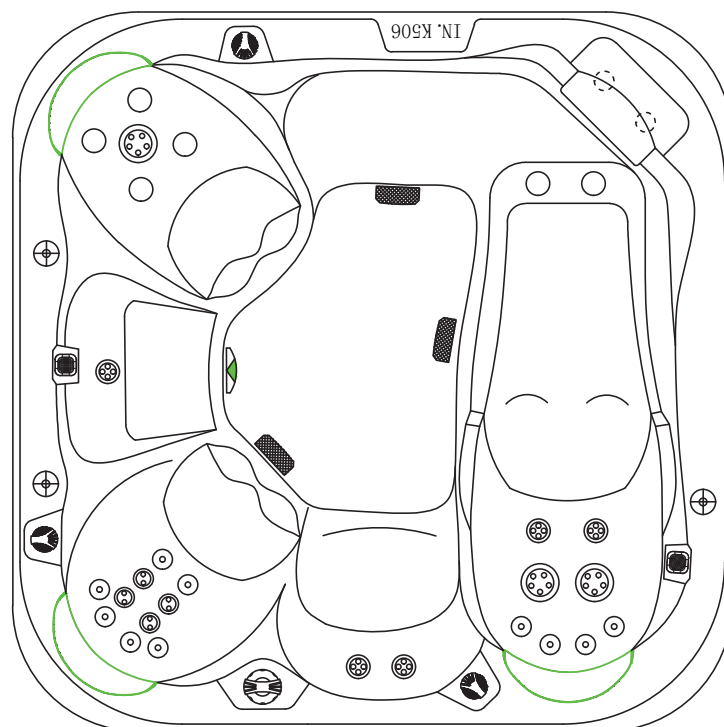

3. Munstycken och belysning

Symbol	Art.nr.	Benämning	Antal
	127158	Munstycke Roterande Dubbel Swebad 127mm	3
	127155	Munstycke Direktverkande Swebad 76mm	6
	127156	Munstycke Roterande Dubbel Swebad 76mm	5
	127153	Munstycke Direktverkande Swebad 50mm	10
	127154	Munstycke Roterande Dubbel Swebad 50mm	4
	125967	Reglagevred Swebad 50mm	1
	125965	Effektvred Swebad	3
	125968	In-/Utlopp Swebad 50mm	3
	124874	Bottenlampa Glasparti	1
	126120	LED Dryckesbricka Swebad	3
	124193	Diskanthögtalare	2
	91047986	Nackkudde Carat	3