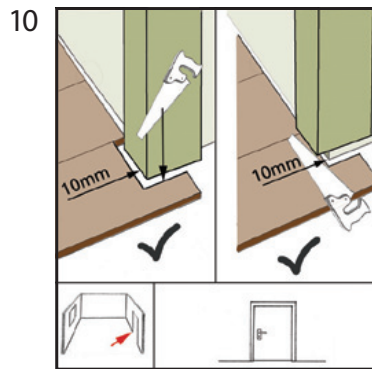

SUPERIOR

10 mm

10mm 10mm