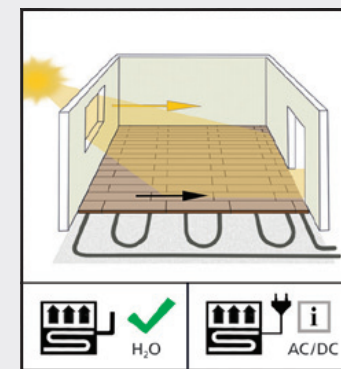

SUPERIOR

<math>< 3\text{mm}</math>

H₂O AC/DC

PE 0,2 mm

10 mm

± 0 12°

>400 mm 12°

12°

>400 mm

1b 1a 1c 2b 2a 2c 3b 3a 12°

10 mm 25/64"

10 mm 25/64" C_{fit}-s1

PE 0,2 mm 8 mil 1...3 mm 3/64...1/8"

10mm a a >50mm

10mm 10mm

$\varnothing x$ $\varnothing x+20\text{mm}$

!

20 - 22 °C U 50 - 60%

Type "W" soft / souple blando / мяккий

!

!