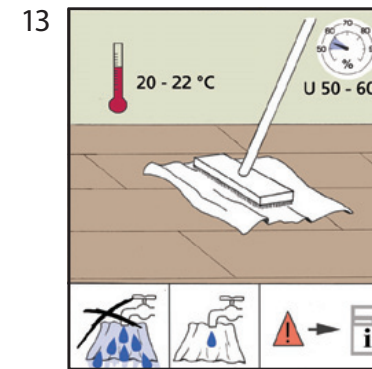

SUPERIOR

12°

20 - 22 °C U 50 - 60%