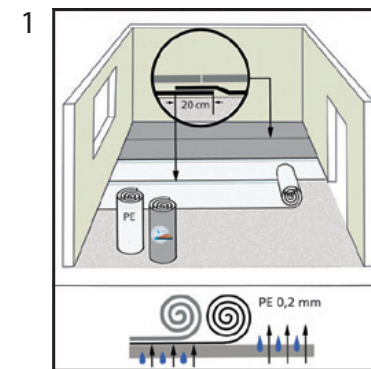

SUPERIOR

<math>< 3\text{mm}</math>

H₂O AC/DC

PE 0,2 mm

10 mm

± 0 12°

>400 mm 12°

12°

>400 mm

1b 1a 1c 2b 2a 2c 3b 3a 12°

10 mm 25/64"

10 mm 25/64" C_{fit}-s1

PE 0,2 mm 8 mil 1...3 mm 3/64...1/8"

10mm a a >50mm

10mm 10mm

$\varnothing x$ $\varnothing x+20\text{mm}$

!

20 - 22 °C U 50 - 60%

Type "W" soft / souple blando / мяккий

!

!