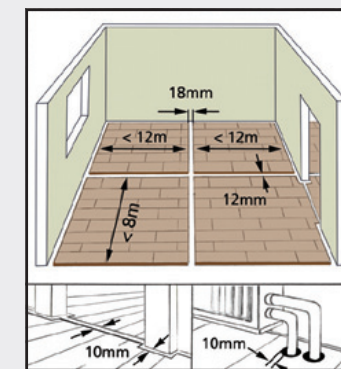

SUPERIOR

<math>< 3\text{mm}</math>

H₂O AC/DC

PE 0,2 mm

10 mm

± 0 12°

>400 mm 12°

12°

>400 mm

1b 1a 1c 2b 2a 2c 3b 3a 12°

10 mm 25/64"

10 mm 25/64" C_{fit}-s1

PE 0,2 mm 8 mil 1...3 mm 3/64...1/8"

10mm a a >50mm

10mm 10mm

$\varnothing x$ $\varnothing x+20\text{mm}$

!

20 - 22 °C U 50 - 60%

Type "W" soft / souple blando / мяккий

!

!