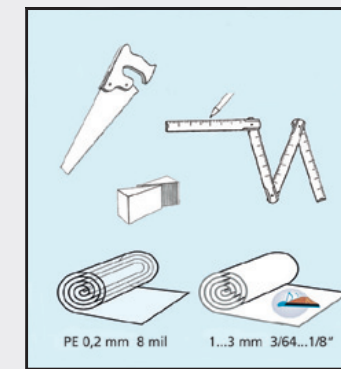

SUPERIOR

PE 0,2 mm 8 mil 1...3 mm 3/64...1/8"