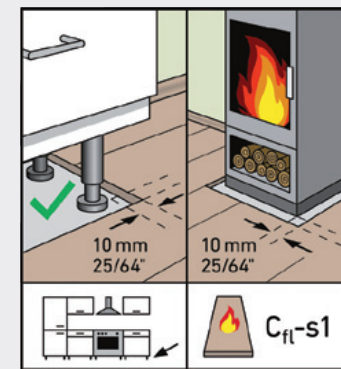

SUPERIOR

H₂O AC/DC

10 mm 25/64" C_{fit}-s1