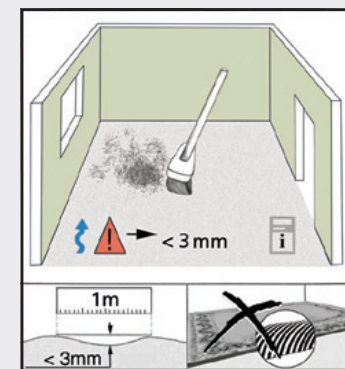

SUPERIOR

<math>< 3\text{mm}</math>

H₂O AC/DC

PE 0,2 mm

10 mm

± 0 12°

>400 mm 12°

12°

>400 mm

1b 1a 1c 2b 2a 2c 3b 3a 12°

10 mm 25/64"

10 mm 25/64" C_{fit}-s1

PE 0,2 mm 8 mil 1...3 mm 3/64...1/8"

10mm a a >50mm

10mm 10mm

$\varnothing x$ $\varnothing x+20\text{mm}$

!

20 - 22 °C U 50 - 60%

Type "W" soft / souple blando / мяккий

!

!