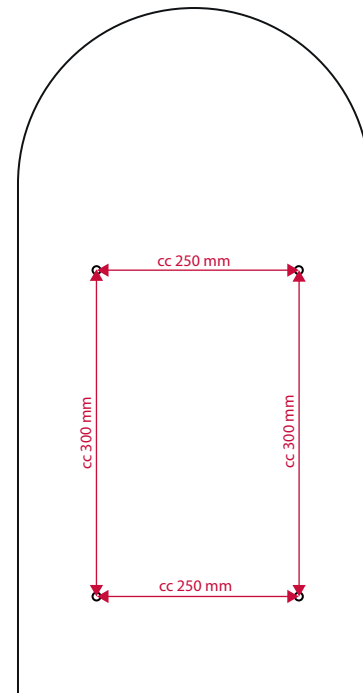

- SE Postlåda 9444 Midi
- NO Postkasse 9444 Midi
- DK Postkasse 9444 Midi
- FI Postilaatikko 9444 Midi
- GB Mailbox 9444 Midi

- SE Montering
- NO Montering
- DK Montering
- FI Asennus
- GB Assembly

Bak / Bag / Bagsiden / Takapuoli / Back