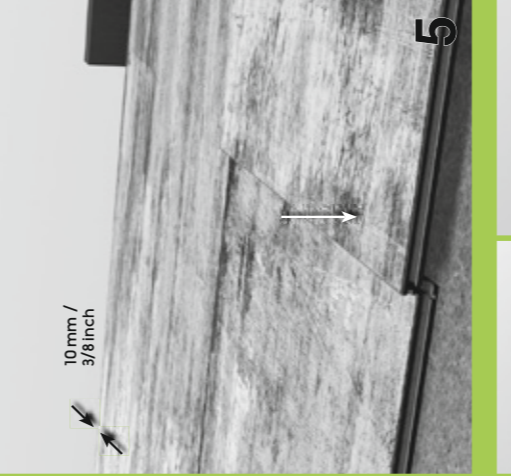

Vielen Dank, dass Sie sich für den Kauf unseres umweltfreundlichen (ökologischen) Designbodens entschieden haben. Da es sich hierbei um ein natürliches Produkt auf Basis unseres Ceramin-Trägers handelt, möchten wir darauf hinweisen, dass es konstruktionsbedingt im nicht sichtbaren Bereich des Profils zu geringfügigen Luftfeinschlüssen (Unebenheiten) kommen kann. Diese haben weder konstruktiv noch optisch negative Auswirkungen auf das Produkt. Sie stellen daher keinen Grund zur Beanstandung dar.