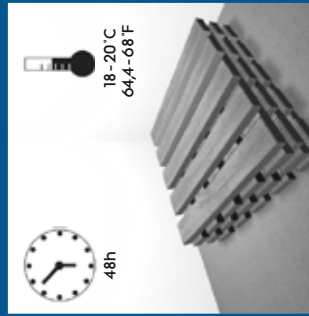

Bitte Hinweise zur Verlegung und Pflege beachten.

www.classen.de/de/service

Das Produkt kann über den normalen Haushaltsmüll entsorgt werden.

www.blauer-engel.de/uz120

* Information sur le niveau d'émission de substances volatiles dans l'air intérieur, présentant un risque de toxicité par inhalation, sur une échelle de classe allant de A+ (très faibles émissions) à C (fortes émissions)