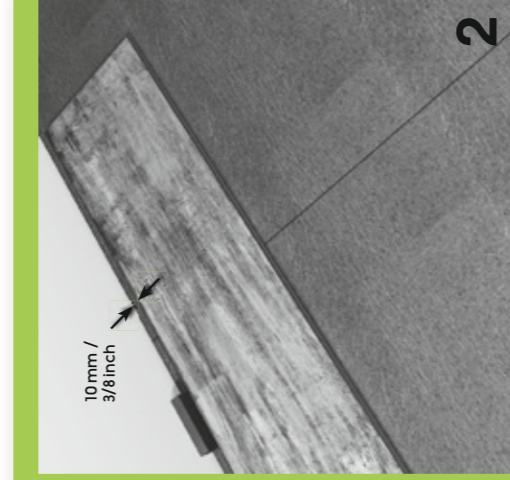

Vielen Dank, dass Sie sich für den Kauf unseres umweltfreundlichen (ökologischen) Designbodens entschieden haben. Da es sich hierbei um ein natürliches Produkt auf Basis unseres Ceramin-Trägers handelt, möchten wir darauf hinweisen, dass es konstruktionsbedingt im nicht sichtbaren Bereich des Profils zu geringfügigen Luftfeinschlüssen (Unebenheiten) kommen kann. Diese haben weder konstruktiv noch optisch negative Auswirkungen auf das Produkt. Sie stellen daher keinen Grund zur Beanstandung dar.