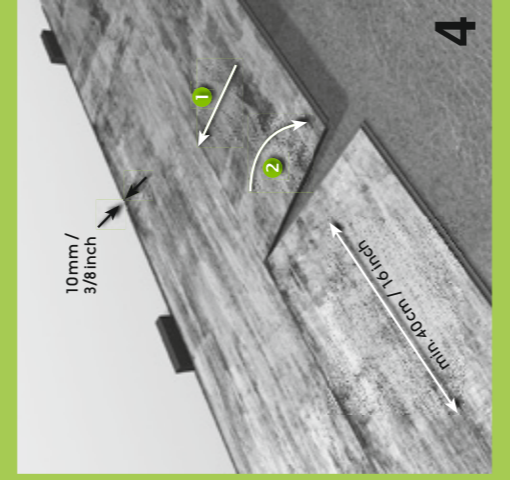

Vielen Dank, dass Sie sich für den Kauf unseres umweltfreundlichen (ökologischen) Designbodens entschieden haben. Da es sich hierbei um ein natürliches Produkt auf Basis unseres Ceramin-Trägers handelt, möchten wir darauf hinweisen, dass es konstruktionsbedingt im nicht sichtbaren Bereich des Profils zu geringfügigen Luftfeinschlüssen (Unebenheiten) kommen kann. Diese haben weder konstruktiv noch optisch negative Auswirkungen auf das Produkt. Sie stellen daher keinen Grund zur Beanstandung dar.