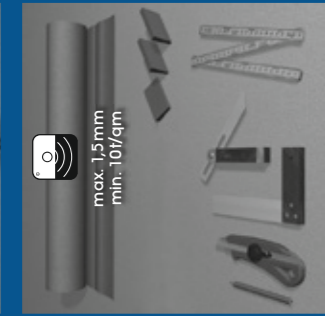

Bitte Hinweise zur Verlegung und Pflege beachten.

www.classen.de/de/service

Das Produkt kann über den normalen Haushaltsmüll entsorgt werden.

www.blauer-engel.de/uz120

* Information sur le niveau d'émission de substances volatiles dans l'air intérieur, présentant un risque de toxicité par inhalation, sur une échelle de classe allant de A+ (très faibles émissions) à C (fortes émissions)