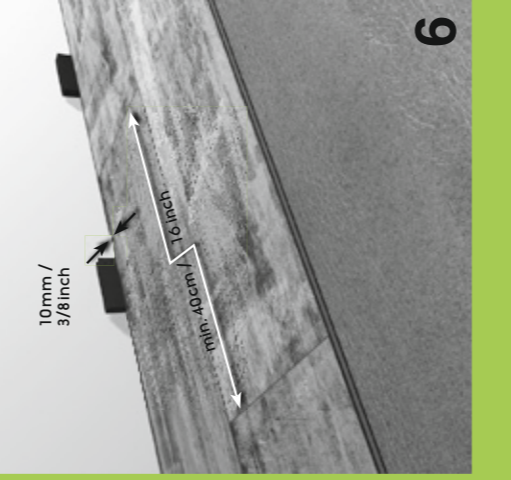

Vielen Dank, dass Sie sich für den Kauf unseres umweltfreundlichen (ökologischen) Designbodens entschieden haben. Da es sich hierbei um ein natürliches Produkt auf Basis unseres Ceramin-Trägers handelt, möchten wir darauf hinweisen, dass es konstruktionsbedingt im nicht sichtbaren Bereich des Profils zu geringfügigen Luftfeinschlüssen (Unebenheiten) kommen kann. Diese haben weder konstruktiv noch optisch negative Auswirkungen auf das Produkt. Sie stellen daher keinen Grund zur Beanstandung dar.