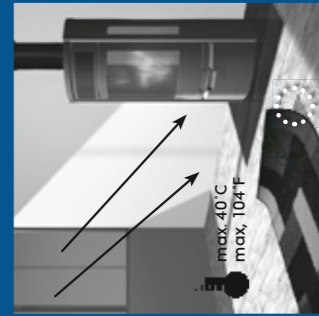

Vielen Dank, dass Sie sich für den Kauf unseres umweltfreundlichen (ökologischen) Designbodens entschieden haben. Da es sich hierbei um ein natürliches Produkt auf Basis unseres Ceramin-Trägers handelt, möchten wir darauf hinweisen, dass es konstruktionsbedingt im nicht sichtbaren Bereich des Profils zu geringfügigen Luftfeinschlüssen (Unebenheiten) kommen kann. Diese haben weder konstruktiv noch optisch negative Auswirkungen auf das Produkt. Sie stellen daher keinen Grund zur Beanstandung dar.

1. ▲ Garantie auf Abrieb gemäß Classen Garantie bedingungen.
   - ▲ Download Verlegeanleitung: www.classen.de/ce-dop
2. Many thanks for deciding to buy our environmentally-friendly (ecological) design flooring. Since the item is a natural product based on our Ceramin substrate, we would like to point out that minor air inclusion (unevenness) may occur in the non-visible area of the profile for structural reasons. These do not have any negative effects on the product, either structurally or optically. For this reason it does not constitute a reason for a complaint.
3. ▲ Warranty on abrasion according to Classen warranty conditions.
   - ▲ Description download: www.classen.de/ce-dop

Nous vous remercions d'avoir opté pour notre revêtement de sol design et respectueux de l'environnement (écologique). Étant donné qu'il s'agit d'un produit naturel basé sur notre support Ceramin, nous tenons à signaler que des inclusions d'air minimes (irrégularités) peuvent figurer dans la partie non visible du profil, de par sa structure. Ces dernières n'ont aucun impact négatif sur le produit, tant au niveau structurel que visuel. Par conséquent, elles ne constituent pas un motif de réclamation.

1. ▲ Garantie sur l'abrasion selon les conditions de garantie de Classen.
   - ▲ Téléchargement de description: www.classen.de/ce-dop
2. Le agradecemos que se haya decidido por la adquisición de uno de nuestros suelos de diseño respetuoso con el medio ambiente (ecológico). Puesto que se trata de un producto natural basado en nuestro soporte Ceramin, nos gustaría advertirle: Por motivos de la propia construcción, en la zona no visible del perfil pueden aparecer diminutas irregularidades en forma de bolsas de aire. Estas no tienen consecuencias negativas en el producto, ni estéticas ni constructivas, por lo que no constituyen motivo de reclamación.
3. ▲ Garantía en abrasion según las condiciones de garantía Classen.
   - ▲ Descripción download: www.classen.de/ce-dop

Hartelijk bedankt voor uw aankoop van onze milieuvriendelijke (ecologische) designbodem. Omdat het hierbij om een natuurlijk product op basis van onze Ceramin-dragert gaat, willen wij u erop wijzen dat er vanwege van de constructie in het niet zichtbare gedeelte van het profiel kleine lucht opgenomen kan worden (oneffenheden). Deze hebben noch een constructief, noch een optisch negatief effect op het product. Zij zijn daarom geen reden voor reclamatie.