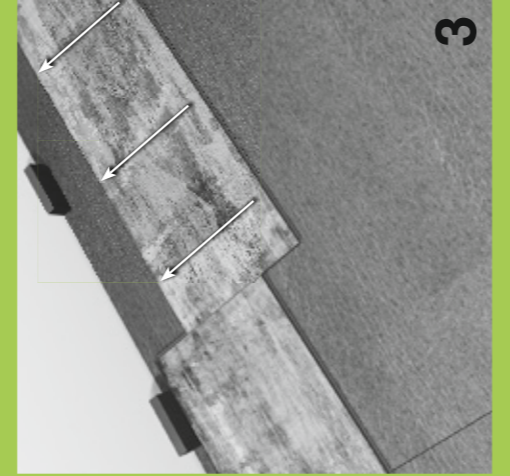

Vielen Dank, dass Sie sich für den Kauf unseres umweltfreundlichen (ökologischen) Designbodens entschieden haben. Da es sich hierbei um ein natürliches Produkt auf Basis unseres Ceramin-Trägers handelt, möchten wir darauf hinweisen, dass es konstruktionsbedingt im nicht sichtbaren Bereich des Profils zu geringfügigen Luftfeinschlüssen (Unebenheiten) kommen kann. Diese haben weder konstruktiv noch optisch negative Auswirkungen auf das Produkt. Sie stellen daher keinen Grund zur Beanstandung dar.