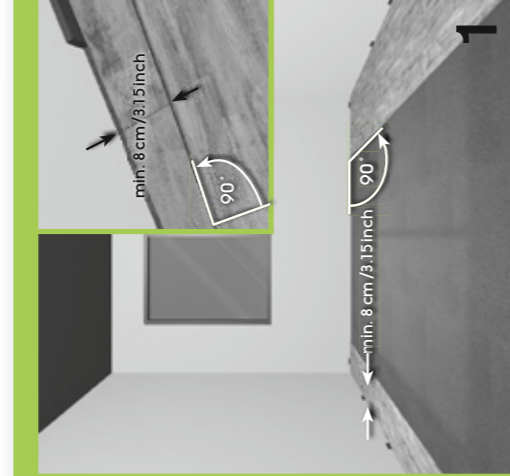

Vielen Dank, dass Sie sich für den Kauf unseres umweltfreundlichen (ökologischen) Designbodens entschieden haben. Da es sich hierbei um ein natürliches Produkt auf Basis unseres Ceramin-Trägers handelt, möchten wir darauf hinweisen, dass es konstruktionsbedingt im nicht sichtbaren Bereich des Profils zu geringfügigen Luftfeinschlüssen (Unebenheiten) kommen kann. Diese haben weder konstruktiv noch optisch negative Auswirkungen auf das Produkt. Sie stellen daher keinen Grund zur Beanstandung dar.