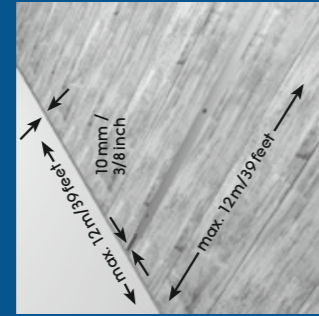

Vielen Dank, dass Sie sich für den Kauf unseres umweltfreundlichen (ökologischen) Designbodens entschieden haben. Da es sich hierbei um ein natürliches Produkt auf Basis unseres Ceramin-Trägers handelt, möchten wir darauf hinweisen, dass es konstruktionsbedingt im nicht sichtbaren Bereich des Profils zu geringfügigen Luftfeinschlüssen (Unebenheiten) kommen kann. Diese haben weder konstruktiv noch optisch negative Auswirkungen auf das Produkt. Sie stellen daher keinen Grund zur Beanstandung dar.