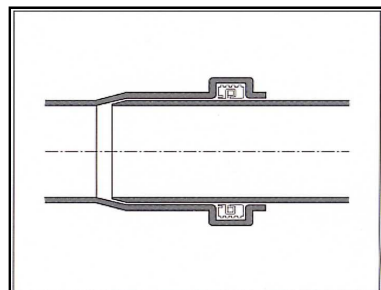

När du monterar rör & rördelar, tag hänsyn till systemets längdutvidgning

Skjut i röret eller rördelen i botten och drag sedan ut 5-10 mm

RSK nr	EAN nr	Benämning		Mängd
2830580	8018464058774	EDTECH PP-RÖR MED MUFF 50/0,25MM		
2830581	8018464058781	EDTECHPP-RÖR MED MUFF 50/0,50MM		
2830582	8018464058804	EDTECH PP-RÖR MED MUFF 50/1000MM		
2830583	8018464058828	EDTECH PP-RÖR MED MUFF 50/2000 MM		
2830585	8018464068957	EDTECH PP-RÖR MED MUFF 75/0,25MM		
2830586	8018464068964	EDTECH PP-RÖR MED MUFF 75/0,50MM		
2830587	8018464068988	EDTECH PP-RÖR MED MUFF 75/1000 MM		
2830588	8018464069008	EDTECH PP-RÖR MED MUFF 75/2000 MM		
2830590	8018464069114	EDTECH PP-RÖR MED MUFF 110/0,25MM		
2830591	8018464069121	EDTECH PP-RÖR MED MUFF 110/0,50MM		
2830592	8018464069145	EDTECH PP-RÖR MED MUFF 110/1000 MM		
2830593	8018464069169	EDTECH PP-RÖR MED MUFF 110/2000 MM		
2830550	8018464001343	EDTECH PP-BÖJ 50 15GR		
2830551	8018464001404	EDTECH PP-BÖJ 75 15GR		
2830552	8018464001466	EDTECH PP-BÖJ 110 15GR		
2830553	8018464001350	EDTECH PP-BÖJ 50 30GR		
2830554	8018464001411	EDTECH PP-BÖJ 75 30GR		
2830555	8018464001473	EDTECH PP-BÖJ 110 30GR		
2830556	8018464001367	EDTECH PP-BÖJ 50 45GR		
2830557	8018464001428	EDTECH PP-BÖJ 75 45GR		
2830558	8018464001480	EDTECH PP-BÖJ 110 45GR		
2830559	8018464001398	EDTECH PP-BÖJ 50 90GR		
2830560	8018464001459	EDTECH PP-BÖJ 75 90GR		
2830561	8018464001510	EDTECH PP-BÖJ110 90GR		
2830667	8018464001671	EDTECH PP-GRENÖR 45G 50/50		
2830668	8018464001695	EDTECH PP-GRENÖR 45G 75/50		
2830669	8018464001701	EDTECH PP-GRENÖR 45G 75/75		
2830670	8018464001725	EDTECH PP-GRENÖR 45G 110/50		
2830671	8018464001732	EDTECH PP-GRENÖR 45G 110/75		
2830672	8018464001749	EDTECH PP-GRENÖR 45G 110/110		
2830568	8018464001930	EDTECH PP-GRENÖR 90G 50/50		
2830669	8018464001954	EDTECH PP-GRENÖR 90G 75/50		
2830670	8018464001961	EDTECH PP-GRENÖR 90G 75/75		
2830571	8018464001985	EDTECH PP-GRENÖR 90G 110/50		
2830572	8018464001992	EDTECH PP-GRENÖR 90G 110/75		
2830573	8018464002005	EDTECH PP-GRENÖR 90G 110/110		
2830565	8018464002708	EDTECH PP-DUBBELMUFF 50		
2830566	8018464002715	EDTECH PP-DUBBELMUFF 75		
2830567	8018464002722	EDTECH PP-DUBBELMUFF 110		
2830562	8018464002531	EDTECH PP-SKJUTMUFF 50mm		
2830563	8018464002548	EDTEC PP-SKJUTMUFF 75 mm		
2830564	8018464002555	EDTECH PP-SKJUTMUFF 110mm		
2830574	8018464002630	EDTECH PP-PROPP 50		
2830575	8018464002647	EDTECH PP-PROPP 75		
2830576	8018464002654	EDTECH PP-PROPP 110		
2830664	8018464001008	EDTECH PP-FÖRMINSKARE 75/50		
2830665	8018464000988	EDTECH PP-FÖRMINSKARE 110/50		
2830666	8018464000995	EDTECH PP-FÖRMINSKARE 110/75		
2830578	8018464001190	EDTECH PP-RENSRÖR 75		
2860579	8018464001206	EDTECH PP-RENSRÖR 110		