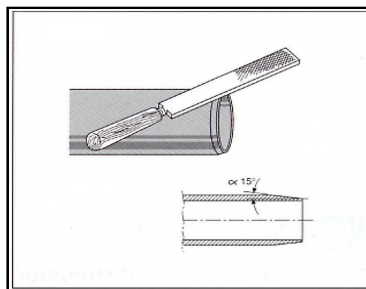

Kapa röret med en fintandad såg i en såglåda för att få en vinkelrät kappning

Kapa aldrig böjar eller grenrör

Fasa röränden med en fil eller skrapa med en kniv

Smörj röränden med smörjmedel avsett för PP rör